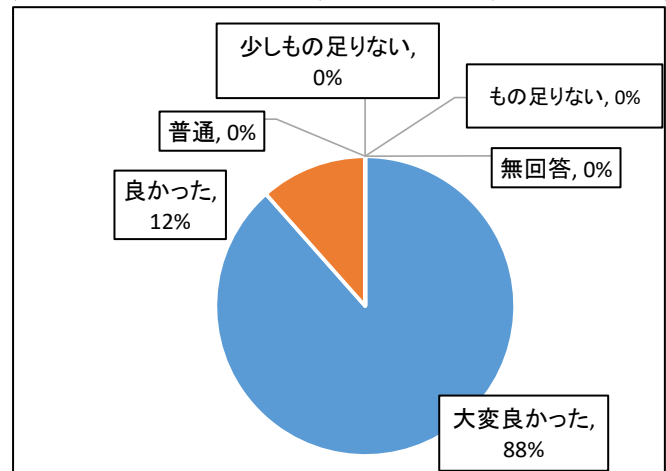

市民シアターストリートダンスワークショップ2022 アンケート集計結果

調査対象	ストリートダンスワークショップ2022参加者	
調査期間	2022年8月10日(水)、11日(木)、18日(木)、19(金)、20日(土)、21日(日)	
調査方法	アンケート用紙を配布し、その場で回収	
調査場所	市民シアター ホール	
参加者数	26人	
回収数	26枚	湘南台文化センター市民シアター

〈回答者の学年について〉

	回答数	構成比
小学1年生	1	3.8%
小学2年生	2	7.7%
小学3年生	9	34.6%
小学4年生	4	15.4%
小学5年生	3	11.5%
小学6年生	3	11.5%
中学1年生	0	0.0%
中学2年生	1	3.8%
中学3年生	1	3.8%
無回答	2	7.7%
合計	26	100%

〈回答者の住所について〉

	回答数	構成比
藤沢市内	21	80.8%
横浜市	2	7.7%
その他、県内の都市	1	3.8%
県外の都市	0	0.0%
無回答	2	7.7%
合計	26	100%

〈利用回数について〉

	回答数	構成比
今回が初めて	13	50.0%
1年に2~3回ぐらい	3	11.5%
1年に1回ぐらい	3	11.5%
2~3年に1回ぐらい	4	15.4%
あまり利用しない	2	7.7%
無回答	1	3.8%
合計	26	100%

〈事業感想について〉

	回答数	構成比
大変良かった	23	88.5%
良かった	3	11.5%
普通	0	0.0%
少しもの足りない	0	0.0%
もの足りない	0	0.0%
無回答	0	0.0%
合計	26	100%