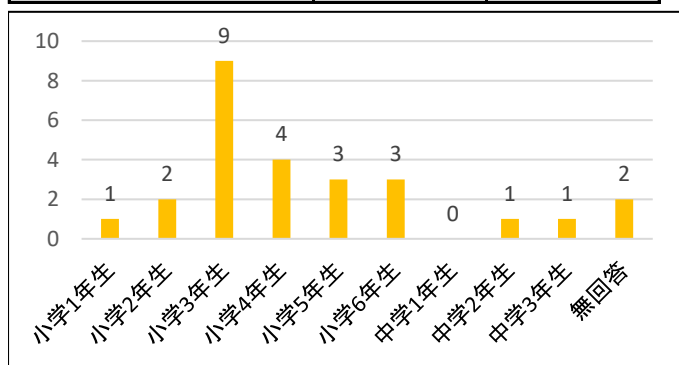

市民シアターストリートダンスワークショップ2022 アンケート集計結果

調査対象	ストリートダンスワークショップ2022参加者	
調査期間	2022年8月10日(水)、11日(木)、18日(木)、19(金)、20日(土)、21日(日)	
調査方法	アンケート用紙を配布し、その場で回収	
調査場所	市民シアター ホール	
参加者数	26人	
回収数	26枚	湘南台文化センター市民シアター

〈回答者の学年について〉

	回答数	構成比
小学1年生	1	3.8%
小学2年生	2	7.7%
小学3年生	9	34.6%
小学4年生	4	15.4%
小学5年生	3	11.5%
小学6年生	3	11.5%
中学1年生	0	0.0%
中学2年生	1	3.8%
中学3年生	1	3.8%
無回答	2	7.7%
合計	26	100%

〈回答者の住所について〉

	回答数	構成比
藤沢市内	21	80.8%
横浜市	2	7.7%
その他、県内の都市	1	3.8%
県外の都市	0	0.0%
無回答	2	7.7%
合計	26	100%