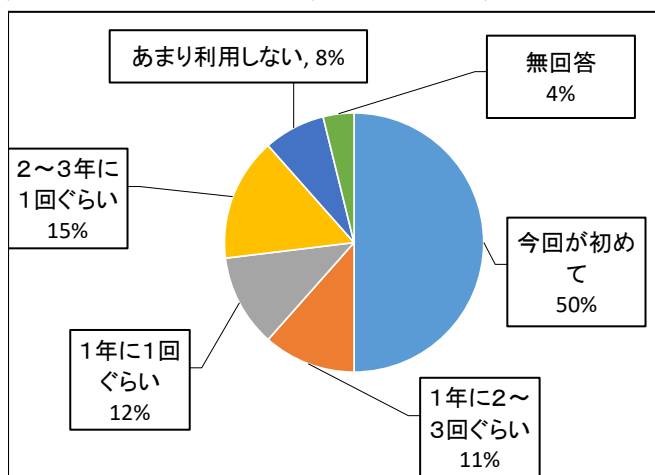

市民シアターストリートダンスワークショップ2022 アンケート集計結果

調査対象	ストリートダンスワークショップ2022参加者	
調査期間	2022年8月10日(水)、11日(木)、18日(木)、19(金)、20日(土)、21日(日)	
調査方法	アンケート用紙を配布し、その場で回収	
調査場所	市民シアター ホール	
参加者数	26人	
回収数	26枚	湘南台文化センター市民シアター

〈回答者の学年について〉

	回答数	構成比
小学1年生	1	3.8%
小学2年生	2	7.7%
小学3年生	9	34.6%
小学4年生	4	15.4%
小学5年生	3	11.5%
小学6年生	3	11.5%
中学1年生	0	0.0%
中学2年生	1	3.8%
中学3年生	1	3.8%
無回答	2	7.7%
合計	26	100%

〈回答者の住所について〉

	回答数	構成比
藤沢市内	21	80.8%
横浜市	2	7.7%
その他、県内の都市	1	3.8%
県外の都市	0	0.0%
無回答	2	7.7%
合計	26	100%

〈利用回数について〉

	回答数	構成比
今回が初めて	13	50.0%
1年に2~3回ぐらい	3	11.5%
1年に1回ぐらい	3	11.5%
2~3年に1回ぐらい	4	15.4%
あまり利用しない	2	7.7%
無回答	1	3.8%
合計	26	100%

〈事業感想について〉

	回答数	構成比
大変良かった	23	88.5%
良かった	3	11.5%
普通	0	0.0%
少しもの足りない	0	0.0%
もの足りない	0	0.0%
無回答	0	0.0%
合計	26	100%