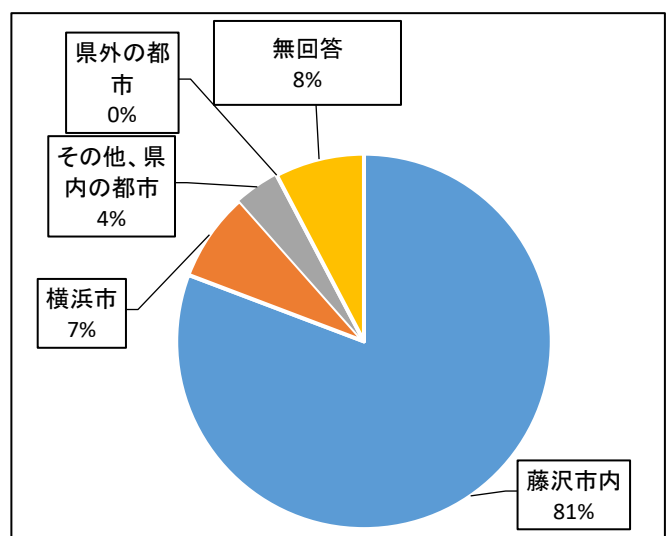

市民シアターストリートダンスワークショップ2022 アンケート集計結果

調査対象	ストリートダンスワークショップ2022参加者	
調査期間	2022年8月10日(水)、11日(木)、18日(木)、19(金)、20日(土)、21日(日)	
調査方法	アンケート用紙を配布し、その場で回収	
調査場所	市民シアター ホール	
参加者数	26人	
回収数	26枚	湘南台文化センター市民シアター

〈回答者の学年について〉

	回答数	構成比
小学1年生	1	3.8%
小学2年生	2	7.7%
小学3年生	9	34.6%
小学4年生	4	15.4%
小学5年生	3	11.5%
小学6年生	3	11.5%
中学1年生	0	0.0%
中学2年生	1	3.8%
中学3年生	1	3.8%
無回答	2	7.7%
合計	26	100%

〈回答者の住所について〉

	回答数	構成比
藤沢市内	21	80.8%
横浜市	2	7.7%
その他、県内の都市	1	3.8%
県外の都市	0	0.0%
無回答	2	7.7%
合計	26	100%

〈利用回数について〉

	回答数	構成比
今回が初めて	13	50.0%
1年に2~3回ぐらい	3	11.5%
1年に1回ぐらい	3	11.5%
2~3年に1回ぐらい	4	15.4%
あまり利用しない	2	7.7%
無回答	1	3.8%
合計	26	100%

〈事業感想について〉

	回答数	構成比
大変良かった	23	88.5%
良かった	3	11.5%
普通	0	0.0%
少しもの足りない	0	0.0%
もの足りない	0	0.0%
無回答	0	0.0%
合計	26	100%