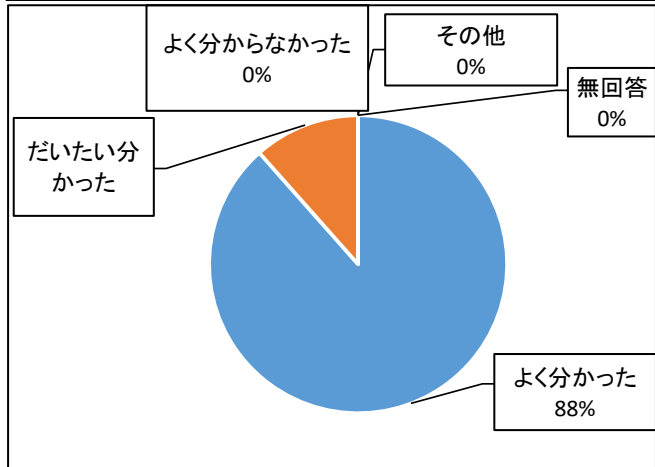

市民シアターストリートダンスワークショップ2022 アンケート集計結果

調査対象	ストリートダンスワークショップ2022参加者	
調査期間	2022年8月10日(水)、11日(木)、18日(木)、19(金)、20日(土)、21日(日)	
調査方法	アンケート用紙を配布し、その場で回収	
調査場所	市民シアター ホール	
参加者数	26人	
回収数	26枚	湘南台文化センター市民シアター

〈回答者の学年について〉

〈利用回数について〉

	回答数	構成比
今回が初めて	13	50.0%
1年に2~3回ぐらい	3	11.5%
1年に1回ぐらい	3	11.5%
2~3年に1回ぐらい	4	15.4%
あまり利用しない	2	7.7%
無回答	1	3.8%
合計	26	100%

〈事業感想について〉

	回答数	構成比
大変良かった	23	88.5%
良かった	3	11.5%
普通	0	0.0%
少しもの足りない	0	0.0%
もの足りない	0	0.0%
無回答	0	0.0%
合計	26	100%

〈教え方の分かりやすさ〉

	回答数	構成比
よく分かった	23	88.5%
だいたい分かった	3	11.5%
よく分からなかった	0	0.0%
その他	0	0.0%
無回答	0	0.0%
合計	26	100%

〈ワークショップの回数について〉

	回答数	構成比
ちょうどよい	17	65.4%
もっと多くしてほしい	9	34.6%
もっと少なくしてほしい	0	0.0%
その他	0	0.0%
無回答	0	0.0%
合計	26	100%