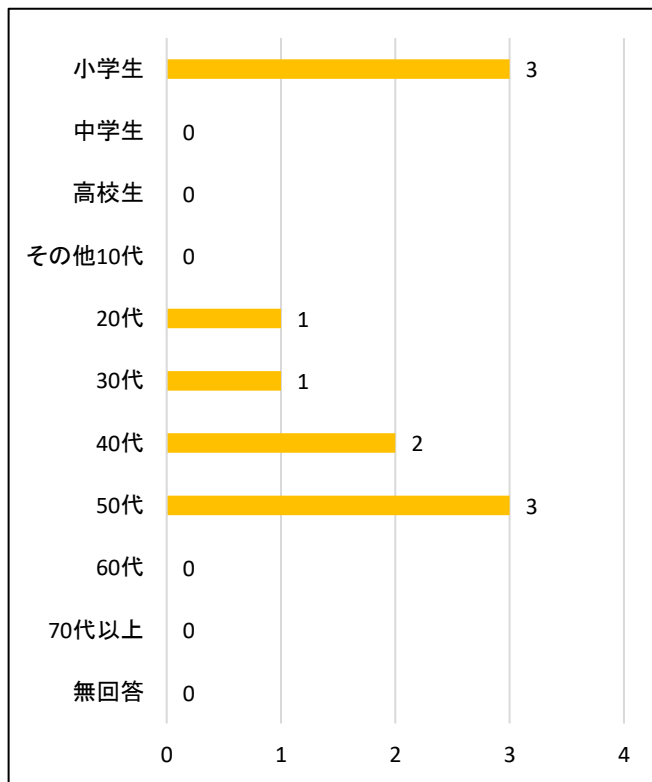

2023年度【令和5年度】

市民シアターでグランドピアノを弾いてみよう！4月の回 卯月 アンケート集計結果

調査対象	グランドピアノを弾いてみよう利用者
調査期間	2023年4月13日（木）、14日（金）、15日（土）
調査方法	アンケート用紙を配布し、その場で回収
調査場所	市民シアターホール
参加者数	13人
回収数	10枚

湘南台文化センター市民シアター

〈回答者の年代について〉

	回答数	構成比
小学生	3	30.0%
中学生	0	0.0%
高校生	0	0.0%
その他10代	0	0.0%
20代	1	10.0%
30代	1	10.0%
40代	2	20.0%
50代	3	30.0%
60代	0	0.0%
70代以上	0	0.0%
無回答	0	0.0%
合計	10	100%

〈回答者の住所について〉

	回答数	構成比
藤沢市内	5	50.0%
横浜市	2	20.0%
その他、県内の都市	0	0.0%
県外の都市	3	30.0%
無回答	0	0.0%
合計	10	100%

〈利用回数について〉

	回答数	構成比
今回が初めて	6	60.0%
1年に2～3回ぐらい	4	40.0%
1年に1回ぐらい	0	0.0%
2～3年に1回ぐらい	0	0.0%
あまり利用しない	0	0.0%
無回答	0	0.0%
合計	10	100%