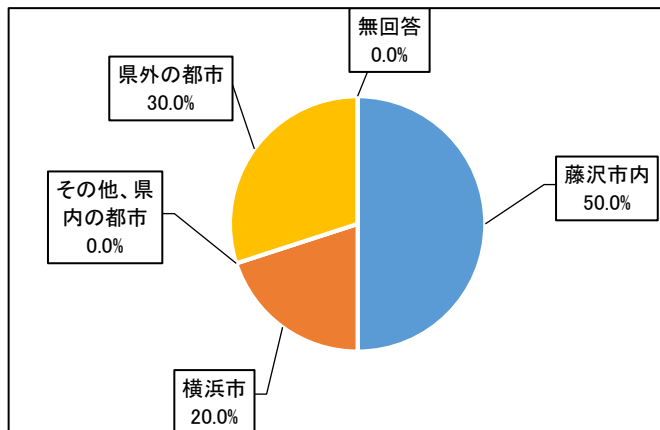

2023年度【令和5年度】

市民シアターでグランドピアノを弾いてみよう！4月の回 卯月 アンケート集計結果

調査対象	グランドピアノを弾いてみよう利用者
調査期間	2023年4月13日（木）、14日（金）、15日（土）
調査方法	アンケート用紙を配布し、その場で回収
調査場所	市民シアターホール
参加者数	13人
回収数	10枚

湘南台文化センター市民シアター

〈回答者の年代について〉

	回答数	構成比
小学生	3	30.0%
中学生	0	0.0%
高校生	0	0.0%
その他10代	0	0.0%
20代	1	10.0%
30代	1	10.0%
40代	2	20.0%
50代	3	30.0%
60代	0	0.0%
70代以上	0	0.0%
無回答	0	0.0%
合計	10	100%

〈回答者の住所について〉

	回答数	構成比
藤沢市内	5	50.0%
横浜市	2	20.0%
その他、県内の都市	0	0.0%
県外の都市	3	30.0%
無回答	0	0.0%
合計	10	100%

〈利用回数について〉

	回答数	構成比
今回が初めて	6	60.0%
1年に2～3回ぐらい	4	40.0%
1年に1回ぐらい	0	0.0%
2～3年に1回ぐらい	0	0.0%
あまり利用しない	0	0.0%
無回答	0	0.0%
合計	10	100%