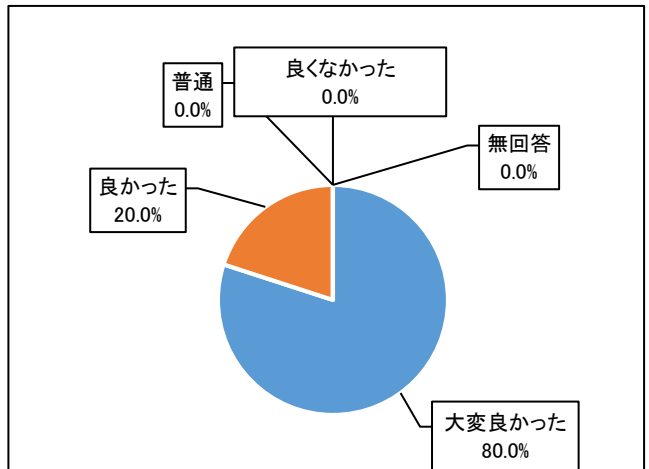

2023年度【令和5年度】

市民シアターでグランドピアノを弾いてみよう！4月の回 卯月 アンケート集計結果

調査対象	グランドピアノを弾いてみよう利用者
調査期間	2023年4月13日（木）、14日（金）、15日（土）
調査方法	アンケート用紙を配布し、その場で回収
調査場所	市民シアターホール
参加者数	13人
回収数	10枚

湘南台文化センター市民シアター

〈回答者の年代について〉

	回答数	構成比
小学生	3	30.0%
中学生	0	0.0%
高校生	0	0.0%
その他10代	0	0.0%
20代	1	10.0%
30代	1	10.0%
40代	2	20.0%
50代	3	30.0%
60代	0	0.0%
70代以上	0	0.0%
無回答	0	0.0%
合計	10	100%

〈回答者の住所について〉

	回答数	構成比
藤沢市内	5	50.0%
横浜市	2	20.0%
その他、県内の都市	0	0.0%
県外の都市	3	30.0%
無回答	0	0.0%
合計	10	100%

〈利用回数について〉

	回答数	構成比
今回が初めて	6	60.0%
1年に2～3回ぐらい	4	40.0%
1年に1回ぐらい	0	0.0%
2～3年に1回ぐらい	0	0.0%
あまり利用しない	0	0.0%
無回答	0	0.0%
合計	10	100%

〈事業感想について〉

	回答数	構成比
大変良かった	8	80.0%
良かった	2	20.0%
普通	0	0.0%
良くなかった	0	0.0%
無回答	0	0.0%
合計	10	100%

〈今回の事業情報の入手方法について〉

	回答数	構成比
広報ふじさわ	0	0.0%
市民シアターホームページ	8	80.0%
シアターニュース	0	0.0%
事業のポスター	0	0.0%
事業のチラシ	0	0.0%
シアターに来館して	1	10.0%
人から聞いて	0	0.0%
ホームページ以外のインターネット	1	10.0%
ミニコミ紙	0	0.0%
その他	0	0.0%
無回答	0	0.0%
合計	10	100%