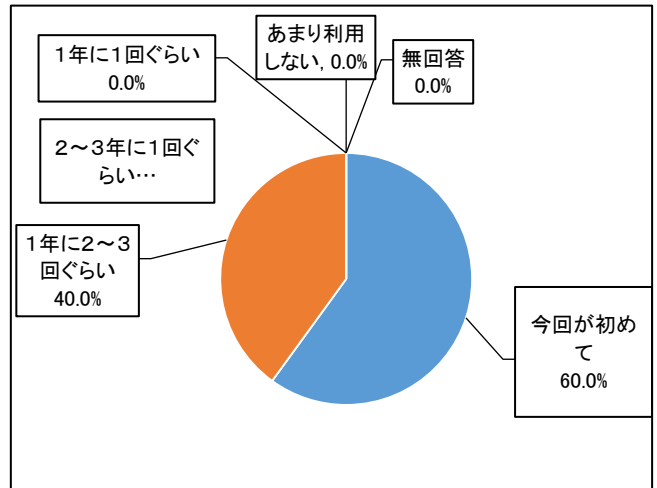

2023年度【令和5年度】

市民シアターでグランドピアノを弾いてみよう！4月の回 卯月 アンケート集計結果

調査対象	グランドピアノを弾いてみよう利用者
調査期間	2023年4月13日（木）、14日（金）、15日（土）
調査方法	アンケート用紙を配布し、その場で回収
調査場所	市民シアターホール
参加者数	13人
回収数	10枚

湘南台文化センター市民シアター

〈回答者の年代について〉

	回答数	構成比
小学生	3	30.0%
中学生	0	0.0%
高校生	0	0.0%
その他10代	0	0.0%
20代	1	10.0%
30代	1	10.0%
40代	2	20.0%
50代	3	30.0%
60代	0	0.0%
70代以上	0	0.0%
無回答	0	0.0%
合計	10	100%

〈回答者の住所について〉

	回答数	構成比
藤沢市内	5	50.0%
横浜市	2	20.0%
その他、県内の都市	0	0.0%
県外の都市	3	30.0%
無回答	0	0.0%
合計	10	100%

〈利用回数について〉

	回答数	構成比
今回が初めて	6	60.0%
1年に2～3回ぐらい	4	40.0%
1年に1回ぐらい	0	0.0%
2～3年に1回ぐらい	0	0.0%
あまり利用しない	0	0.0%
無回答	0	0.0%
合計	10	100%