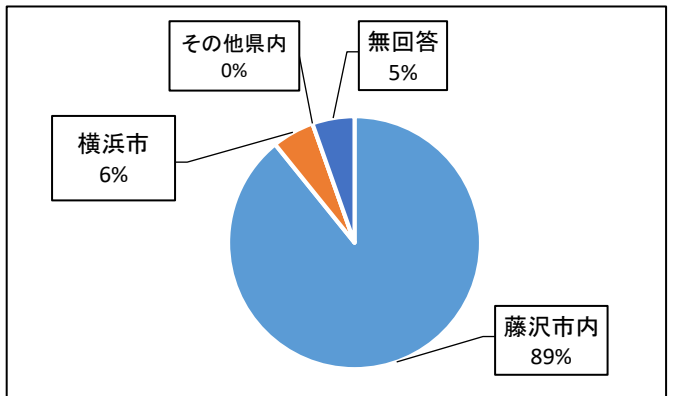

〈回答者の住所について〉

	回答数	構成比
藤沢市内	33	89.2%
横浜市	2	5.4%
その他県内	0	0.0%
無回答	2	5.4%
合計	37	100%