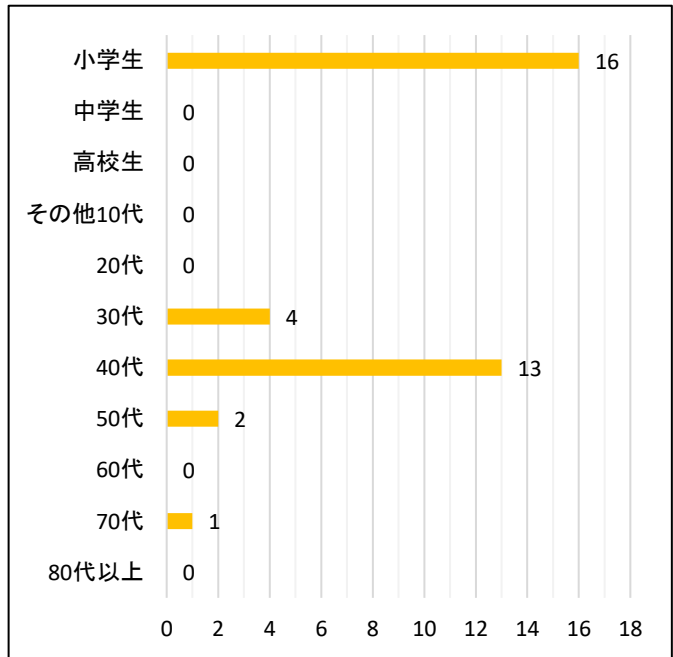

「バックステージツアー&夏の午後のミニコンサート」

|      |                           |                 |
|------|---------------------------|-----------------|
| 調査対象 | 「バックステージツアー&夏の午後のミニコンサート」 | 湘南台文化センター市民シアター |
| 調査期間 | 2023年7月16（日）              |                 |
| 調査方法 | アンケート用紙を配布し、その場で回収        |                 |
| 調査場所 | 市民シアターホール                 |                 |
| 参加者数 | 47人                       |                 |
| 回収数  | 37枚                       |                 |

〈回答者の年代について〉

|        | 回答数 | 構成比   |
|--------|-----|-------|
| 小学生    | 16  | 43.2% |
| 中学生    | 0   | 0.0%  |
| 高校生    | 0   | 0.0%  |
| その他10代 | 0   | 0.0%  |
| 20代    | 0   | 0.0%  |
| 30代    | 4   | 10.8% |
| 40代    | 13  | 35.1% |
| 50代    | 2   | 5.4%  |
| 60代    | 0   | 0.0%  |
| 70代    | 1   | 2.7%  |
| 80代以上  | 0   | 0.0%  |
| 無回答    | 1   | 2.7%  |
| 合計     | 37  | 100%  |