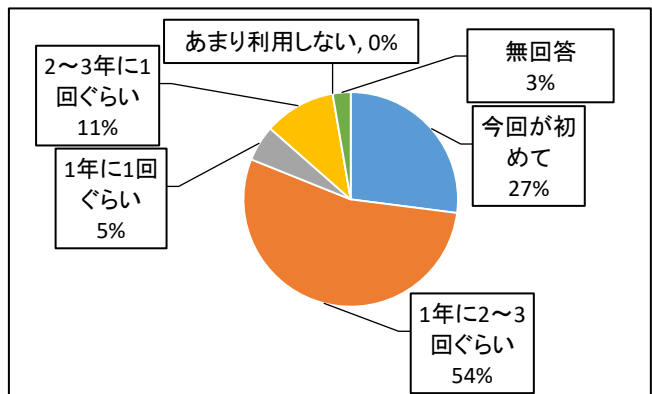

「バックステージツアー&夏の午後のミニコンサート」

|      |                           |                 |
|------|---------------------------|-----------------|
| 調査対象 | 「バックステージツアー&夏の午後のミニコンサート」 | 湘南台文化センター市民シアター |
| 調査期間 | 2023年7月16（日）              |                 |
| 調査方法 | アンケート用紙を配布し、その場で回収        |                 |
| 調査場所 | 市民シアターホール                 |                 |
| 参加者数 | 47人                       |                 |
| 回収数  | 37枚                       |                 |

〈回答者の年代について〉

|        | 回答数 | 構成比   |
|--------|-----|-------|
| 小学生    | 16  | 43.2% |
| 中学生    | 0   | 0.0%  |
| 高校生    | 0   | 0.0%  |
| その他10代 | 0   | 0.0%  |
| 20代    | 0   | 0.0%  |
| 30代    | 4   | 10.8% |
| 40代    | 13  | 35.1% |
| 50代    | 2   | 5.4%  |
| 60代    | 0   | 0.0%  |
| 70代    | 1   | 2.7%  |
| 80代以上  | 0   | 0.0%  |
| 無回答    | 1   | 2.7%  |
| 合計     | 37  | 100%  |

〈回答者の住所について〉

|       | 回答数 | 構成比   |
|-------|-----|-------|
| 藤沢市内  | 33  | 89.2% |
| 横浜市   | 2   | 5.4%  |
| その他県内 | 0   | 0.0%  |
| 無回答   | 2   | 5.4%  |
| 合計    | 37  | 100%  |

〈利用回数について〉

|            | 回答数 | 構成比   |
|------------|-----|-------|
| 今回が初めて     | 10  | 27.0% |
| 1年に2~3回ぐらい | 20  | 54.1% |
| 1年に1回ぐらい   | 2   | 5.4%  |
| 2~3年に1回ぐらい | 4   | 10.8% |
| あまり利用しない   | 0   | 0.0%  |
| 無回答        | 1   | 2.7%  |
| 合計         | 37  | 100%  |