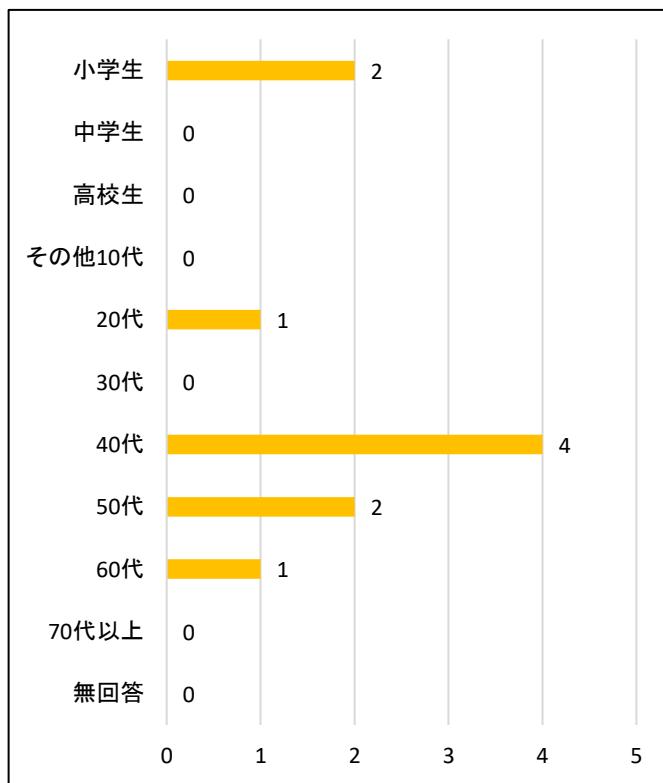

2023年度【令和5年度】

市民シアターでグランドピアノを弾いてみよう！10月の回 神無月 アンケート集計結果

調査対象 グランドピアノを弾いてみよう利用者
調査期間 2023年10月20日（金）、21日（土）
調査方法 アンケート用紙を配布し、その場で回収
調査場所 市民シアターホール
参加者数 12人
回収数 10枚

湘南台文化センター市民シアター

〈回答者の年代について〉

	回答数	構成比
小学生	2	20.0%
中学生	0	0.0%
高校生	0	0.0%
その他10代	0	0.0%
20代	1	10.0%
30代	0	0.0%
40代	4	40.0%
50代	2	20.0%
60代	1	10.0%
70代以上	0	0.0%
無回答	0	0.0%
合計	10	100%

〈回答者の住所について〉

	回答数	構成比
藤沢市内	8	80.0%
その他、県内の都市	2	20.0%
県外の都市	0	0.0%
無回答	0	0.0%
合計	10	100%

〈利用回数について〉

	回答数	構成比
今回が初めて	2	20.0%
1年に2～3回ぐらい	7	70.0%
1年に1回ぐらい	1	10.0%
2～3年に1回ぐらい	0	0.0%
あまり利用しない	0	0.0%
無回答	0	0.0%
合計	10	100%