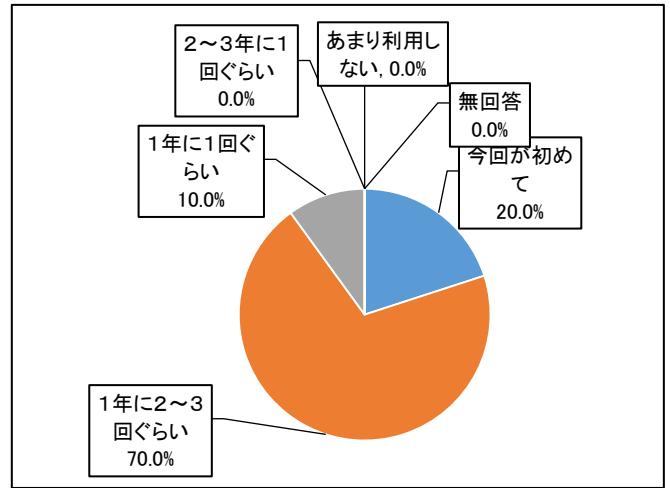

2023年度【令和5年度】

市民シアターでグランドピアノを弾いてみよう！10月の回 神無月 アンケート集計結果

調査対象 グランドピアノを弾いてみよう利用者
調査期間 2023年10月20日（金）、21日（土）
調査方法 アンケート用紙を配布し、その場で回収
調査場所 市民シアターホール
参加者数 12人
回収数 10枚

湘南台文化センター市民シアター

〈回答者の年代について〉

	回答数	構成比
小学生	2	20.0%
中学生	0	0.0%
高校生	0	0.0%
その他10代	0	0.0%
20代	1	10.0%
30代	0	0.0%
40代	4	40.0%
50代	2	20.0%
60代	1	10.0%
70代以上	0	0.0%
無回答	0	0.0%
合計	10	100%

〈回答者の住所について〉

	回答数	構成比
藤沢市内	8	80.0%
その他、県内の都市	2	20.0%
県外の都市	0	0.0%
無回答	0	0.0%
合計	10	100%

〈利用回数について〉

	回答数	構成比
今回が初めて	2	20.0%
1年に2～3回ぐらい	7	70.0%
1年に1回ぐらい	1	10.0%
2～3年に1回ぐらい	0	0.0%
あまり利用しない	0	0.0%
無回答	0	0.0%
合計	10	100%

〈事業感想について〉

	回答数	構成比
大変良かった	9	90.0%
良かった	1	10.0%
普通	0	0.0%
良くなかった	0	0.0%
無回答	0	0.0%
合計	10	100%

〈今回の事業情報の入手方法について〉

	回答数	構成比
広報ふじさわ	1	10.0%
市民シアターホームページ	8	80.0%
シアターニュース	0	0.0%
事業のポスター	0	0.0%
事業のチラシ	0	0.0%
シアターに来館して	0	0.0%
人から聞いて	1	10.0%
ホームページ以外のインターネット	0	0.0%
ミニコミ紙	0	0.0%
その他	0	0.0%
無回答	0	0.0%
合計	10	100%