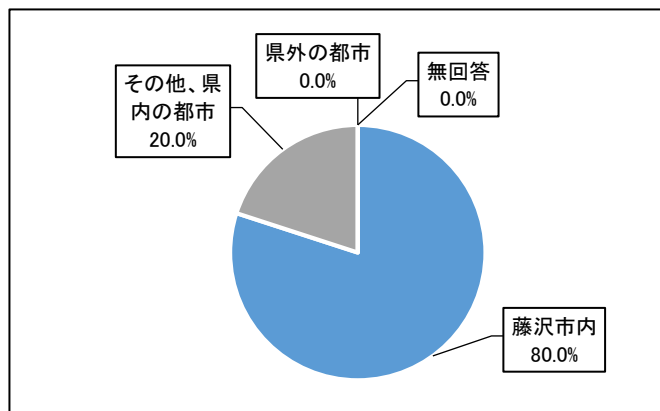

2023年度【令和5年度】

市民シアターでグランドピアノを弾いてみよう！10月の回 神無月 アンケート集計結果

調査対象 グランドピアノを弾いてみよう利用者
調査期間 2023年10月20日（金）、21日（土）
調査方法 アンケート用紙を配布し、その場で回収
調査場所 市民シアターホール
参加者数 12人
回収数 10枚

湘南台文化センター市民シアター

〈回答者の年代について〉

	回答数	構成比
小学生	2	20.0%
中学生	0	0.0%
高校生	0	0.0%
その他10代	0	0.0%
20代	1	10.0%
30代	0	0.0%
40代	4	40.0%
50代	2	20.0%
60代	1	10.0%
70代以上	0	0.0%
無回答	0	0.0%
合計	10	100%

〈回答者の住所について〉

	回答数	構成比
藤沢市内	8	80.0%
その他、県内の都市	2	20.0%
県外の都市	0	0.0%
無回答	0	0.0%
合計	10	100%

〈利用回数について〉

	回答数	構成比
今回が初めて	2	20.0%
1年に2～3回ぐらい	7	70.0%
1年に1回ぐらい	1	10.0%
2～3年に1回ぐらい	0	0.0%
あまり利用しない	0	0.0%
無回答	0	0.0%
合計	10	100%