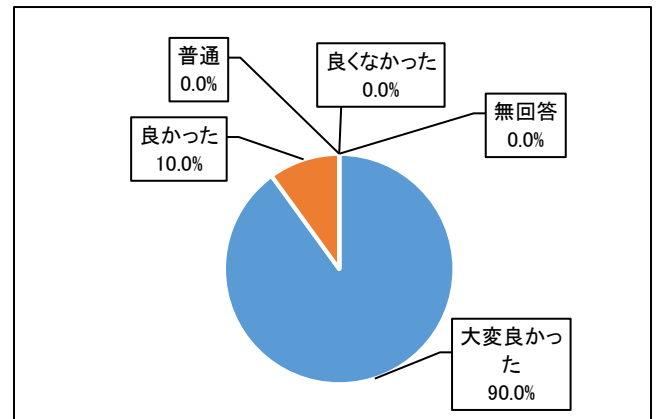

2023年度【令和5年度】

市民シアターでグランドピアノを弾いてみよう！10月の回 神無月 アンケート集計結果

調査対象 グランドピアノを弾いてみよう利用者
調査期間 2023年10月20日（金）、21日（土）
調査方法 アンケート用紙を配布し、その場で回収
調査場所 市民シアターホール
参加者数 12人
回収数 10枚

湘南台文化センター市民シアター

〈回答者の年代について〉

	回答数	構成比
小学生	2	20.0%
中学生	0	0.0%
高校生	0	0.0%
その他10代	0	0.0%
20代	1	10.0%
30代	0	0.0%
40代	4	40.0%
50代	2	20.0%
60代	1	10.0%
70代以上	0	0.0%
無回答	0	0.0%
合計	10	100%

〈回答者の住所について〉

	回答数	構成比
藤沢市内	8	80.0%
その他、県内の都市	2	20.0%
県外の都市	0	0.0%
無回答	0	0.0%
合計	10	100%

〈利用回数について〉

	回答数	構成比
今回が初めて	2	20.0%
1年に2～3回ぐらい	7	70.0%
1年に1回ぐらい	1	10.0%
2～3年に1回ぐらい	0	0.0%
あまり利用しない	0	0.0%
無回答	0	0.0%
合計	10	100%

〈事業感想について〉

	回答数	構成比
大変良かった	9	90.0%
良かった	1	10.0%
普通	0	0.0%
良くなかった	0	0.0%
無回答	0	0.0%
合計	10	100%

〈今回の事業情報の入手方法について〉

	回答数	構成比
広報ふじさわ	1	10.0%
市民シアターホームページ	8	80.0%
シアターニュース	0	0.0%
事業のポスター	0	0.0%
事業のチラシ	0	0.0%
シアターに来館して	0	0.0%
人から聞いて	1	10.0%
ホームページ以外のインターネット	0	0.0%
ミニコミ紙	0	0.0%
その他	0	0.0%
無回答	0	0.0%
合計	10	100%