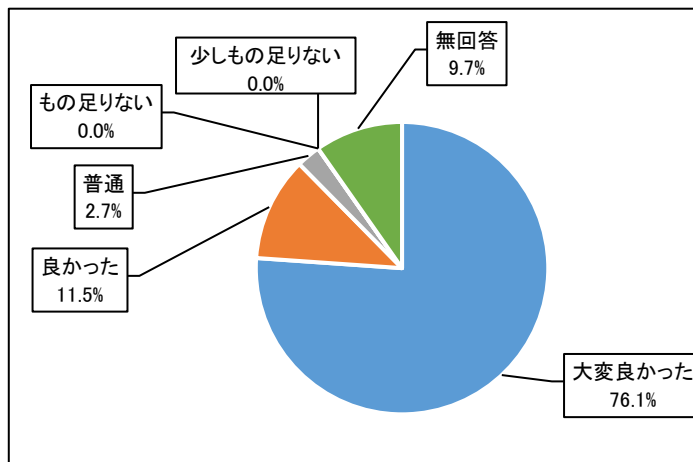

2023年度【令和5年度】

音楽の絵本～グルービー～ アンケート集計結果

調査対象	音楽の絵本～グルービー～「11：00開演」来場者対象	
調査期間	2023年12月24日（日）	
調査方法	プログラムにアンケート用紙を挟み込み、その場での回答・収集	
調査場所	市民シアターホール	
来場者数	541人	
回収数	113枚	湘南台文化センター市民シアター

〈回答者の年代について〉

	回答数	構成比
小学生未満	7	6.2%
小学生	28	24.8%
中学生	3	2.7%
高校生	1	0.9%
その他10代	0	0.0%
20代	0	0.0%
30代	21	18.6%
40代	30	26.5%
50代	7	6.2%
60代	3	2.7%
70代	5	4.4%
80代以上	1	0.9%
無回答	7	6.2%
合計	113	100%

〈回答者の住所について〉

	回答数	構成比
藤沢市内	85	75.2%
横浜市	9	8.0%
茅ヶ崎市	4	3.5%
県内の都市	4	3.5%
県外の都市	4	3.5%
無回答	7	6.2%
合計	113	100%

〈事業感想について〉

	回答数	構成比
大変良かった	86	76.1%
良かった	13	11.5%
普通	3	2.7%
少しもの足りない	0	0.0%
もの足りない	0	0.0%
無回答	11	9.7%
合計	113	100%

〈利用回数について〉

	回答数	構成比
今回が初めて	33	29.2%
1年に2~3回ぐらい	46	40.7%
1年に1回ぐらい	24	21.2%
2~3年に1回ぐらい	2	1.8%
あまり利用しない	3	2.7%
無回答	5	4.4%
合計	113	100%

〈開演時間について〉

	回答数	構成比
ちょうどよい	93	82.3%
その他の時間がよい	10	8.8%
無回答	10	8.8%
合計	113	100%