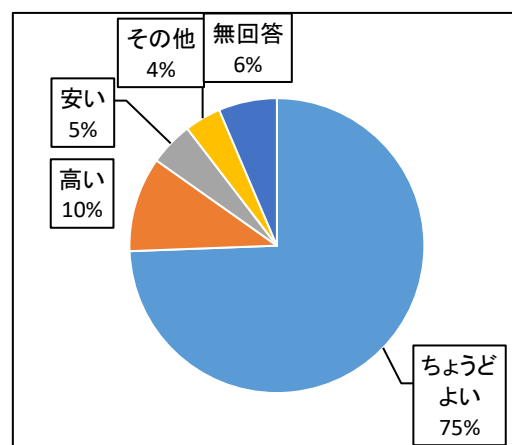

2023年度【令和5年度】

音楽の絵本～グルービー～ アンケート集計結果

調査対象	音楽の絵本～グルービー～「11：00開演」来場者対象	
調査期間	2023年12月24日（日）	
調査方法	プログラムにアンケート用紙を挟み込み、その場での回答・収集	
調査場所	市民シアターホール	
来場者数	541人	
回収数	113枚	湘南台文化センター市民シアター

〈回答者の年代について〉

	回答数	構成比
小学生未満	7	6.2%
小学生	28	24.8%
中学生	3	2.7%
高校生	1	0.9%
その他10代	0	0.0%
20代	0	0.0%
30代	21	18.6%
40代	30	26.5%
50代	7	6.2%
60代	3	2.7%
70代	5	4.4%
80代以上	1	0.9%
無回答	7	6.2%
合計	113	100%

〈回答者の住所について〉

	回答数	構成比
藤沢市内	85	75.2%
横浜市	9	8.0%
茅ヶ崎市	4	3.5%
県内の都市	4	3.5%
県外の都市	4	3.5%
無回答	7	6.2%
合計	113	100%

〈事業感想について〉

	回答数	構成比
大変良かった	86	76.1%
良かった	13	11.5%
普通	3	2.7%
少しもの足りない	0	0.0%
もの足りない	0	0.0%
無回答	11	9.7%
合計	113	100%

〈利用回数について〉

	回答数	構成比
今回が初めて	33	29.2%
1年に2~3回ぐらい	46	40.7%
1年に1回ぐらい	24	21.2%
2~3年に1回ぐらい	2	1.8%
あまり利用しない	3	2.7%
無回答	5	4.4%
合計	113	100%

〈開演時間について〉

	回答数	構成比
ちょうどよい	93	82.3%
その他の時間がよい	10	8.8%
無回答	10	8.8%
合計	113	100%

〈入場料について〉

	回答数	構成比
ちょうどよい	88	77.9%
高い	14	12.4%
安い	0	0.0%
その他	2	1.8%
無回答	9	8.0%
合計	113	100%

〈今回の事業情報の入手方法について〉

	回答数	構成比
広報ふじさわ	15	13.3%
市民シアターホームページ	9	8.0%
シアターニュース	0	0.0%
事業のポスター	14	12.4%
事業のチラシ	14	12.4%
シアターに来館して	11	9.7%
人から聞いて	26	23.0%
市民シアターホームページ 以外のインターネット	11	9.7%
ミニコミ紙	0	0.0%
LINE	0	0.0%
その他	7	6.2%
無回答	6	5.3%
合計	113	100%