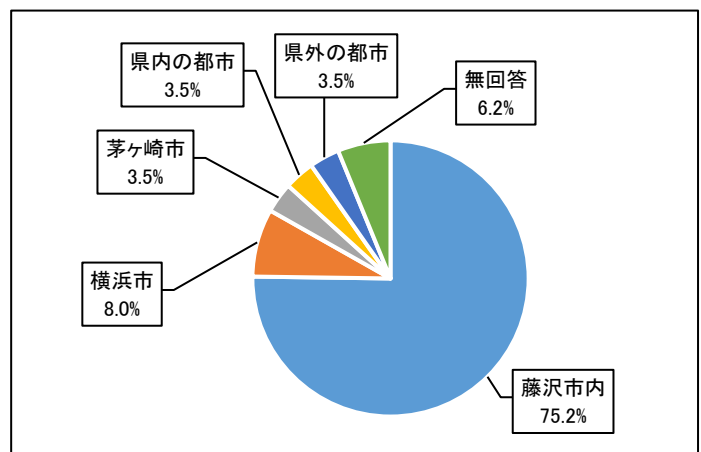

2023年度【令和5年度】

音楽の絵本～グルービー～ アンケート集計結果

調査対象	音楽の絵本～グルービー～「11：00開演」来場者対象	
調査期間	2023年12月24日（日）	
調査方法	プログラムにアンケート用紙を挟み込み、その場での回答・収集	
調査場所	市民シアターホール	
来場者数	541人	
回収数	113枚	湘南台文化センター市民シアター

〈回答者の年代について〉

	回答数	構成比
小学生未満	7	6.2%
小学生	28	24.8%
中学生	3	2.7%
高校生	1	0.9%
その他10代	0	0.0%
20代	0	0.0%
30代	21	18.6%
40代	30	26.5%
50代	7	6.2%
60代	3	2.7%
70代	5	4.4%
80代以上	1	0.9%
無回答	7	6.2%
合計	113	100%

〈回答者の住所について〉

	回答数	構成比
藤沢市内	85	75.2%
横浜市	9	8.0%
茅ヶ崎市	4	3.5%
県内の都市	4	3.5%
県外の都市	4	3.5%
無回答	7	6.2%
合計	113	100%

〈事業感想について〉

	回答数	構成比
大変良かった	86	76.1%
良かった	13	11.5%
普通	3	2.7%
少しもの足りない	0	0.0%
もの足りない	0	0.0%
無回答	11	9.7%
合計	113	100%

〈利用回数について〉

	回答数	構成比
今回が初めて	33	29.2%
1年に2~3回ぐらい	46	40.7%
1年に1回ぐらい	24	21.2%
2~3年に1回ぐらい	2	1.8%
あまり利用しない	3	2.7%
無回答	5	4.4%
合計	113	100%

〈開演時間について〉

	回答数	構成比
ちょうどよい	93	82.3%
その他の時間がよい	10	8.8%
無回答	10	8.8%
合計	113	100%