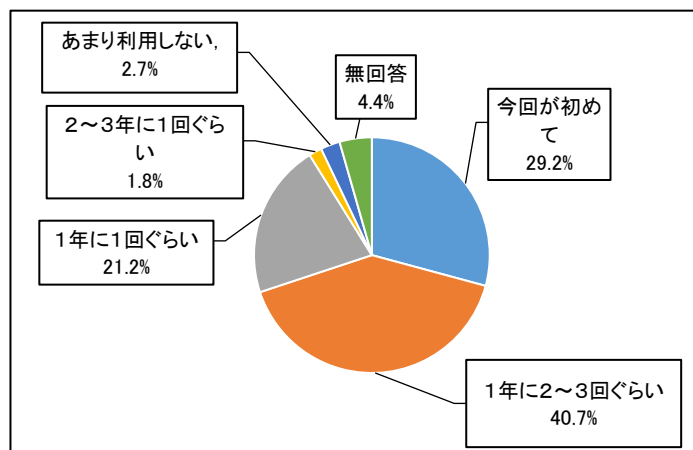

2023年度【令和5年度】

音楽の絵本～グルービー～ アンケート集計結果

調査対象	音楽の絵本～グルービー～「11：00開演」来場者対象	
調査期間	2023年12月24日（日）	
調査方法	プログラムにアンケート用紙を挟み込み、その場での回答・収集	
調査場所	市民シアターホール	
来場者数	541人	
回収数	113枚	湘南台文化センター市民シアター

〈回答者の年代について〉

	回答数	構成比
小学生未満	7	6.2%
小学生	28	24.8%
中学生	3	2.7%
高校生	1	0.9%
その他10代	0	0.0%
20代	0	0.0%
30代	21	18.6%
40代	30	26.5%
50代	7	6.2%
60代	3	2.7%
70代	5	4.4%
80代以上	1	0.9%
無回答	7	6.2%
合計	113	100%

〈回答者の住所について〉

	回答数	構成比
藤沢市内	85	75.2%
横浜市	9	8.0%
茅ヶ崎市	4	3.5%
県内の都市	4	3.5%
県外の都市	4	3.5%
無回答	7	6.2%
合計	113	100%

〈事業感想について〉

	回答数	構成比
大変良かった	86	76.1%
良かった	13	11.5%
普通	3	2.7%
少しもの足りない	0	0.0%
もの足りない	0	0.0%
無回答	11	9.7%
合計	113	100%

〈利用回数について〉

	回答数	構成比
今回が初めて	33	29.2%
1年に2~3回ぐらい	46	40.7%
1年に1回ぐらい	24	21.2%
2~3年に1回ぐらい	2	1.8%
あまり利用しない	3	2.7%
無回答	5	4.4%
合計	113	100%

〈開演時間について〉

	回答数	構成比
ちょうどよい	93	82.3%
その他の時間がよい	10	8.8%
無回答	10	8.8%
合計	113	100%