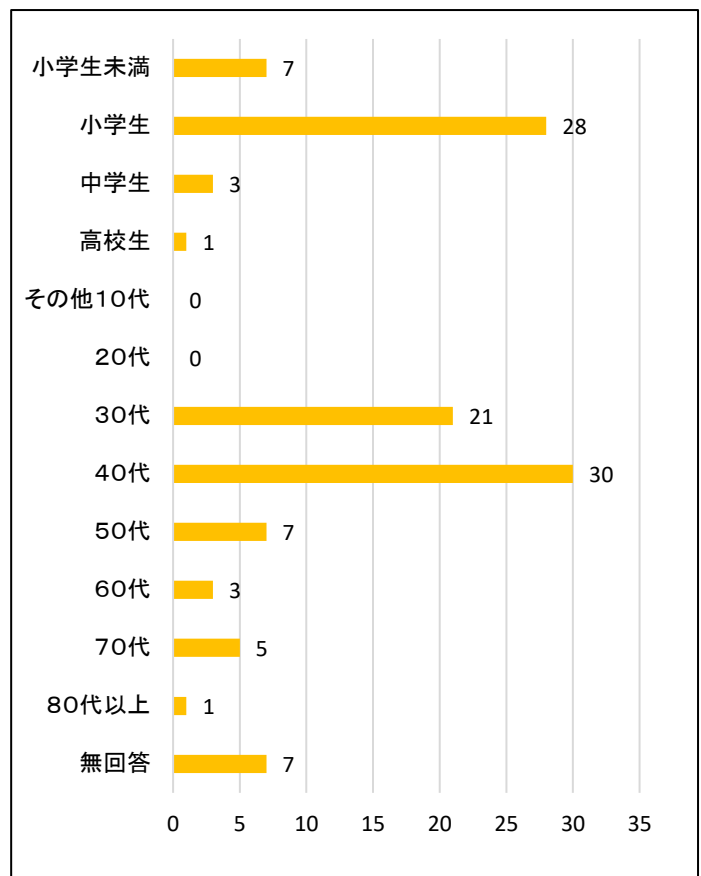

2023年度【令和5年度】

音楽の絵本～グルービー～ アンケート集計結果

調査対象	音楽の絵本～グルービー～「11：00開演」来場者対象	
調査期間	2023年12月24日（日）	
調査方法	プログラムにアンケート用紙を挟み込み、その場での回答・収集	
調査場所	市民シアターホール	
来場者数	541人	
回収数	113枚	湘南台文化センター市民シアター

〈回答者の年代について〉

	回答数	構成比
小学生未満	7	6.2%
小学生	28	24.8%
中学生	3	2.7%
高校生	1	0.9%
その他10代	0	0.0%
20代	0	0.0%
30代	21	18.6%
40代	30	26.5%
50代	7	6.2%
60代	3	2.7%
70代	5	4.4%
80代以上	1	0.9%
無回答	7	6.2%
合計	113	100%

〈回答者の住所について〉

	回答数	構成比
藤沢市内	85	75.2%
横浜市	9	8.0%
茅ヶ崎市	4	3.5%
県内の都市	4	3.5%
県外の都市	4	3.5%
無回答	7	6.2%
合計	113	100%

〈事業感想について〉

	回答数	構成比
大変良かった	86	76.1%
良かった	13	11.5%
普通	3	2.7%
少しもの足りない	0	0.0%
もの足りない	0	0.0%
無回答	11	9.7%
合計	113	100%

〈利用回数について〉

	回答数	構成比
今回が初めて	33	29.2%
1年に2~3回ぐらい	46	40.7%
1年に1回ぐらい	24	21.2%
2~3年に1回ぐらい	2	1.8%
あまり利用しない	3	2.7%
無回答	5	4.4%
合計	113	100%

〈開演時間について〉

	回答数	構成比
ちょうどよい	93	82.3%
その他の時間がよい	10	8.8%
無回答	10	8.8%
合計	113	100%