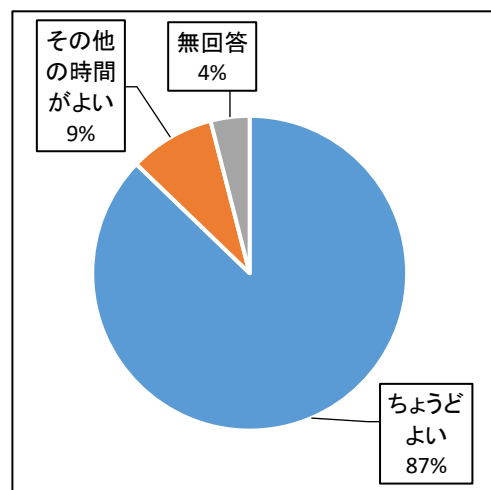

2023年度【令和5年度】

音楽の絵本～グルービー～ アンケート集計結果

調査対象	音楽の絵本～グルービー～「11：00開演」来場者対象	
調査期間	2023年12月24日（日）	
調査方法	プログラムにアンケート用紙を挟み込み、その場での回答・収集	
調査場所	市民シアターホール	
来場者数	541人	
回収数	113枚	湘南台文化センター市民シアター

〈回答者の年代について〉

	回答数	構成比
小学生未満	7	6.2%
小学生	28	24.8%
中学生	3	2.7%
高校生	1	0.9%
その他10代	0	0.0%
20代	0	0.0%
30代	21	18.6%
40代	30	26.5%
50代	7	6.2%
60代	3	2.7%
70代	5	4.4%
80代以上	1	0.9%
無回答	7	6.2%
合計	113	100%

〈回答者の住所について〉

	回答数	構成比
藤沢市内	85	75.2%
横浜市	9	8.0%
茅ヶ崎市	4	3.5%
県内の都市	4	3.5%
県外の都市	4	3.5%
無回答	7	6.2%
合計	113	100%

〈事業感想について〉

	回答数	構成比
大変良かった	86	76.1%
良かった	13	11.5%
普通	3	2.7%
少しもの足りない	0	0.0%
もの足りない	0	0.0%
無回答	11	9.7%
合計	113	100%

〈利用回数について〉

	回答数	構成比
今回が初めて	33	29.2%
1年に2~3回ぐらい	46	40.7%
1年に1回ぐらい	24	21.2%
2~3年に1回ぐらい	2	1.8%
あまり利用しない	3	2.7%
無回答	5	4.4%
合計	113	100%

〈開演時間について〉

	回答数	構成比
ちょうどよい	93	82.3%
その他の時間がよい	10	8.8%
無回答	10	8.8%
合計	113	100%