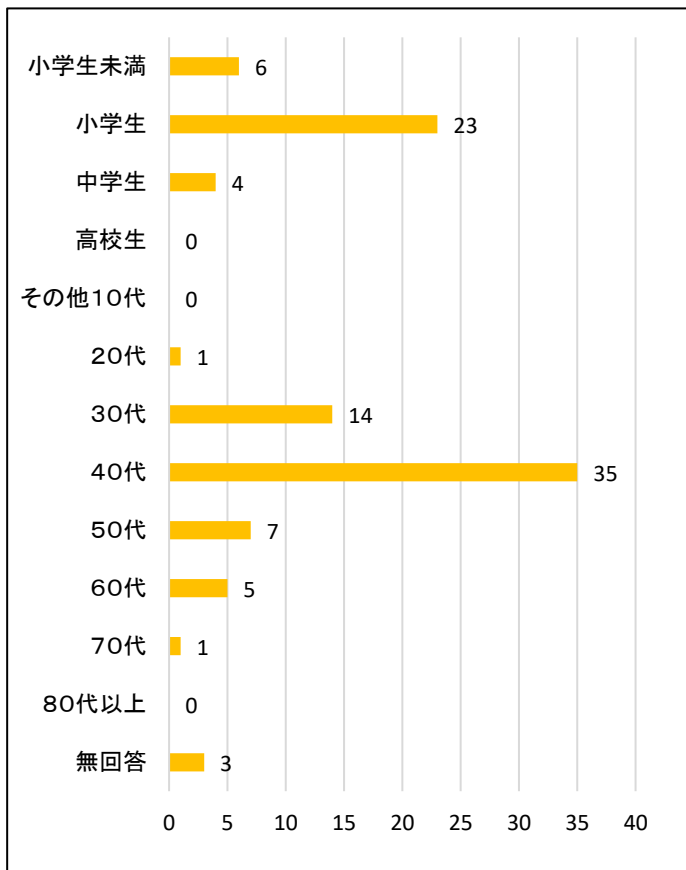

音楽の絵本～笑門来福～ アンケート集計結果

調査対象	音楽の絵本～グルービー～「14：30開演」来場者対象
調査期間	2023年12月24日（日）
調査方法	プログラムにアンケート用紙を挟み込み、その場での回答・収集
調査場所	市民シアターホール
来場者数	379人
回収数	99枚

湘南台文化センター市民シアター

〈回答者の年代について〉

	回答数	構成比
小学生未満	6	6.1%
小学生	23	23.2%
中学生	4	4.0%
高校生	0	0.0%
その他10代	0	0.0%
20代	1	1.0%
30代	14	14.1%
40代	35	35.4%
50代	7	7.1%
60代	5	5.1%
70代	1	1.0%
80代以上	0	0.0%
無回答	3	3.0%
合計	99	100%

〈回答者の住所について〉

	回答数	構成比
藤沢市内	62	62.6%
横浜市	13	13.1%
大和市	1	1.0%
茅ヶ崎市	5	5.1%
平塚市	2	2.0%
県内の都市	2	2.0%
県外の都市	10	10.1%
無回答	4	4.0%
合計	99	100%

〈事業感想について〉

	回答数	構成比
大変良かった	79	79.8%
良かった	14	14.1%
普通	0	0.0%
少しもの足りない	0	0.0%
もの足りない	0	0.0%
無回答	6	6.1%
合計	99	100%

〈利用回数について〉

	回答数	構成比
今回が初めて	35	35.4%
1年に2～3回ぐらい	23	23.2%
1年に1回ぐらい	21	21.2%
2～3年に1回ぐらい	11	11.1%
あまり利用しない	4	4.0%
無回答	5	5.1%
合計	99	100%

〈開演時間について〉

	回答数	構成比
ちょうどよい	93	93.9%
その他の時間がよい	2	2.0%
無回答	4	4.0%
合計	99	100%