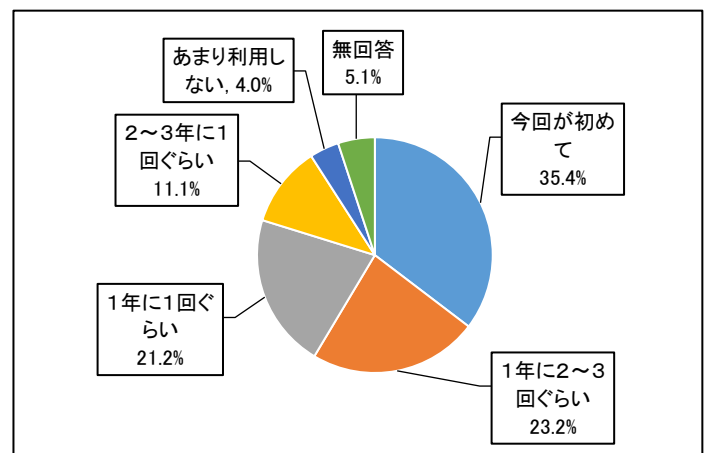

音楽の絵本～笑門来福～ アンケート集計結果

調査対象	音楽の絵本～グルービー～「14：30開演」来場者対象
調査期間	2023年12月24日（日）
調査方法	プログラムにアンケート用紙を挟み込み、その場での回答・収集
調査場所	市民シアターホール
来場者数	379人
回収数	99枚

湘南台文化センター市民シアター

〈回答者の年代について〉

	回答数	構成比
小学生未満	6	6.1%
小学生	23	23.2%
中学生	4	4.0%
高校生	0	0.0%
その他10代	0	0.0%
20代	1	1.0%
30代	14	14.1%
40代	35	35.4%
50代	7	7.1%
60代	5	5.1%
70代	1	1.0%
80代以上	0	0.0%
無回答	3	3.0%
合計	99	100%

〈回答者の住所について〉

	回答数	構成比
藤沢市内	62	62.6%
横浜市	13	13.1%
大和市	1	1.0%
茅ヶ崎市	5	5.1%
平塚市	2	2.0%
県内の都市	2	2.0%
県外の都市	10	10.1%
無回答	4	4.0%
合計	99	100%

〈事業感想について〉

	回答数	構成比
大変良かった	79	79.8%
良かった	14	14.1%
普通	0	0.0%
少しもの足りない	0	0.0%
もの足りない	0	0.0%
無回答	6	6.1%
合計	99	100%

〈利用回数について〉

	回答数	構成比
今回が初めて	35	35.4%
1年に2～3回ぐらい	23	23.2%
1年に1回ぐらい	21	21.2%
2～3年に1回ぐらい	11	11.1%
あまり利用しない	4	4.0%
無回答	5	5.1%
合計	99	100%

〈開演時間について〉

	回答数	構成比
ちょうどよい	93	93.9%
その他の時間がよい	2	2.0%
無回答	4	4.0%
合計	99	100%