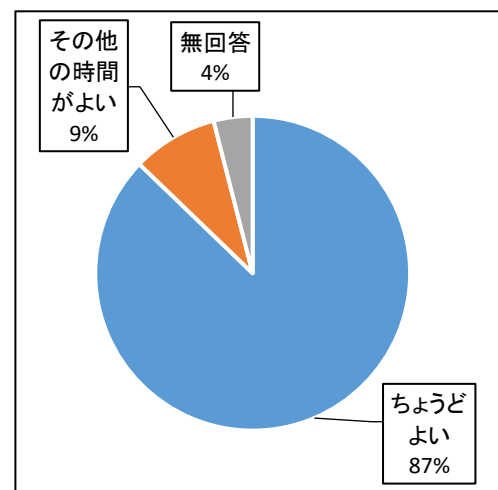

音楽の絵本～笑門来福～ アンケート集計結果

調査対象	音楽の絵本～グルービー～「14：30開演」来場者対象
調査期間	2023年12月24日（日）
調査方法	プログラムにアンケート用紙を挟み込み、その場での回答・収集
調査場所	市民シアターホール
来場者数	379人
回収数	99枚

湘南台文化センター市民シアター

〈回答者の年代について〉

	回答数	構成比
小学生未満	6	6.1%
小学生	23	23.2%
中学生	4	4.0%
高校生	0	0.0%
その他10代	0	0.0%
20代	1	1.0%
30代	14	14.1%
40代	35	35.4%
50代	7	7.1%
60代	5	5.1%
70代	1	1.0%
80代以上	0	0.0%
無回答	3	3.0%
合計	99	100%

〈回答者の住所について〉

	回答数	構成比
藤沢市内	62	62.6%
横浜市	13	13.1%
大和市	1	1.0%
茅ヶ崎市	5	5.1%
平塚市	2	2.0%
県内の都市	2	2.0%
県外の都市	10	10.1%
無回答	4	4.0%
合計	99	100%

〈事業感想について〉

	回答数	構成比
大変良かった	79	79.8%
良かった	14	14.1%
普通	0	0.0%
少しもの足りない	0	0.0%
もの足りない	0	0.0%
無回答	6	6.1%
合計	99	100%

〈利用回数について〉

	回答数	構成比
今回が初めて	35	35.4%
1年に2～3回ぐらい	23	23.2%
1年に1回ぐらい	21	21.2%
2～3年に1回ぐらい	11	11.1%
あまり利用しない	4	4.0%
無回答	5	5.1%
合計	99	100%

〈開演時間について〉

	回答数	構成比
ちょうどよい	93	93.9%
その他の時間がよい	2	2.0%
無回答	4	4.0%
合計	99	100%