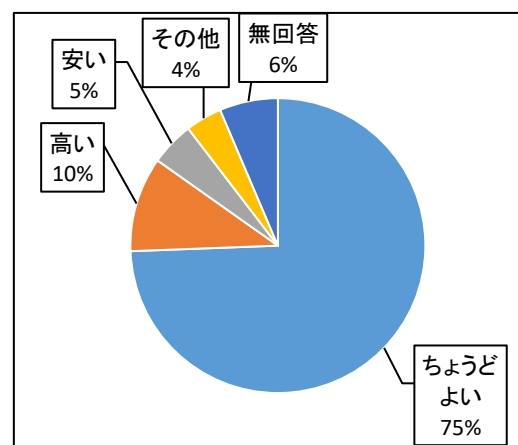

音楽の絵本～笑門来福～ アンケート集計結果

調査対象	音楽の絵本～グルービー～「14：30開演」来場者対象
調査期間	2023年12月24日（日）
調査方法	プログラムにアンケート用紙を挟み込み、その場での回答・収集
調査場所	市民シアターホール
来場者数	379人
回収数	99枚

湘南台文化センター市民シアター

〈回答者の年代について〉

	回答数	構成比
小学生未満	6	6.1%
小学生	23	23.2%
中学生	4	4.0%
高校生	0	0.0%
その他10代	0	0.0%
20代	1	1.0%
30代	14	14.1%
40代	35	35.4%
50代	7	7.1%
60代	5	5.1%
70代	1	1.0%
80代以上	0	0.0%
無回答	3	3.0%
合計	99	100%

〈回答者の住所について〉

	回答数	構成比
藤沢市内	62	62.6%
横浜市	13	13.1%
大和市	1	1.0%
茅ヶ崎市	5	5.1%
平塚市	2	2.0%
県内の都市	2	2.0%
県外の都市	10	10.1%
無回答	4	4.0%
合計	99	100%

〈事業感想について〉

	回答数	構成比
大変良かった	79	79.8%
良かった	14	14.1%
普通	0	0.0%
少しもの足りない	0	0.0%
もの足りない	0	0.0%
無回答	6	6.1%
合計	99	100%

〈利用回数について〉

	回答数	構成比
今回が初めて	35	35.4%
1年に2～3回ぐらい	23	23.2%
1年に1回ぐらい	21	21.2%
2～3年に1回ぐらい	11	11.1%
あまり利用しない	4	4.0%
無回答	5	5.1%
合計	99	100%

〈開演時間について〉

	回答数	構成比
ちょうどよい	93	93.9%
その他の時間がよい	2	2.0%
無回答	4	4.0%
合計	99	100%

〈入場料について〉

	回答数	構成比
ちょうどよい	83	83.8%
高い	4	4.0%
安い	5	5.1%
その他	2	2.0%
無回答	5	5.1%
合計	99	100%

〈今回の事業情報の入手方法について〉

	回答数	構成比
広報ふじさわ	17	17.2%
市民シアターホームページ	2	2.0%
シアターニュース	1	1.0%
事業のポスター	15	15.2%
事業のチラシ	6	6.1%
シアターに来館して	2	2.0%
人から聞いて	17	17.2%
市民シアターホームページ 以外のインターネット	17	17.2%
ミニコミ紙	0	0.0%
LINE	0	0.0%
その他	17	17.2%
無回答	5	5.1%
合計	99	100%