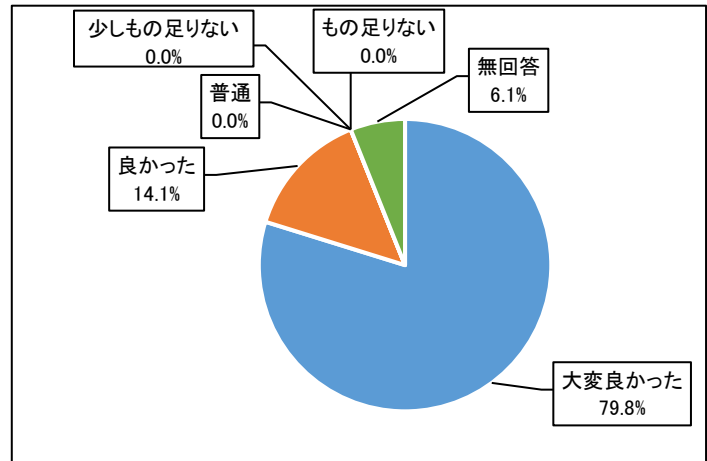

音楽の絵本～笑門来福～ アンケート集計結果

調査対象	音楽の絵本～グルービー～「14：30開演」来場者対象
調査期間	2023年12月24日（日）
調査方法	プログラムにアンケート用紙を挟み込み、その場での回答・収集
調査場所	市民シアターホール
来場者数	379人
回収数	99枚

湘南台文化センター市民シアター

〈回答者の年代について〉

	回答数	構成比
小学生未満	6	6.1%
小学生	23	23.2%
中学生	4	4.0%
高校生	0	0.0%
その他10代	0	0.0%
20代	1	1.0%
30代	14	14.1%
40代	35	35.4%
50代	7	7.1%
60代	5	5.1%
70代	1	1.0%
80代以上	0	0.0%
無回答	3	3.0%
合計	99	100%

〈回答者の住所について〉

	回答数	構成比
藤沢市内	62	62.6%
横浜市	13	13.1%
大和市	1	1.0%
茅ヶ崎市	5	5.1%
平塚市	2	2.0%
県内の都市	2	2.0%
県外の都市	10	10.1%
無回答	4	4.0%
合計	99	100%

〈事業感想について〉

	回答数	構成比
大変良かった	79	79.8%
良かった	14	14.1%
普通	0	0.0%
少しもの足りない	0	0.0%
もの足りない	0	0.0%
無回答	6	6.1%
合計	99	100%

〈利用回数について〉

	回答数	構成比
今回が初めて	35	35.4%
1年に2～3回ぐらい	23	23.2%
1年に1回ぐらい	21	21.2%
2～3年に1回ぐらい	11	11.1%
あまり利用しない	4	4.0%
無回答	5	5.1%
合計	99	100%

〈開演時間について〉

	回答数	構成比
ちょうどよい	93	93.9%
その他の時間がよい	2	2.0%
無回答	4	4.0%
合計	99	100%