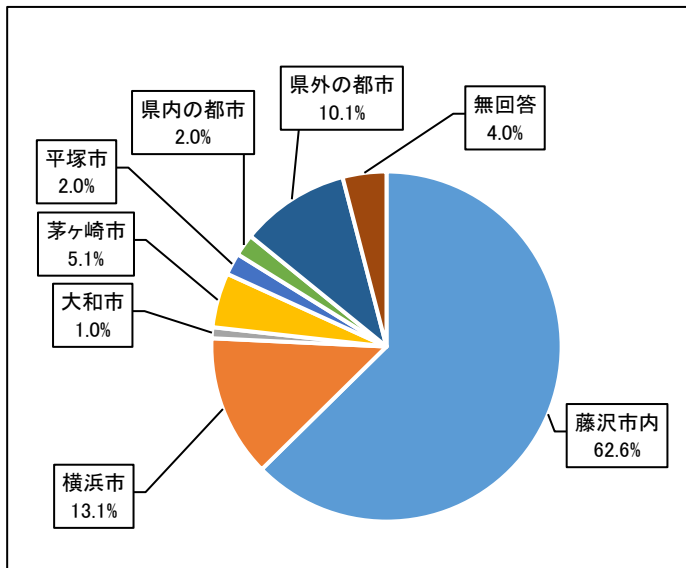

音楽の絵本～笑門来福～ アンケート集計結果

調査対象	音楽の絵本～グルービー～「14：30開演」来場者対象
調査期間	2023年12月24日（日）
調査方法	プログラムにアンケート用紙を挟み込み、その場での回答・収集
調査場所	市民シアターホール
来場者数	379人
回収数	99枚

湘南台文化センター市民シアター

〈回答者の年代について〉

	回答数	構成比
小学生未満	6	6.1%
小学生	23	23.2%
中学生	4	4.0%
高校生	0	0.0%
その他10代	0	0.0%
20代	1	1.0%
30代	14	14.1%
40代	35	35.4%
50代	7	7.1%
60代	5	5.1%
70代	1	1.0%
80代以上	0	0.0%
無回答	3	3.0%
合計	99	100%

〈回答者の住所について〉

	回答数	構成比
藤沢市内	62	62.6%
横浜市	13	13.1%
大和市	1	1.0%
茅ヶ崎市	5	5.1%
平塚市	2	2.0%
県内の都市	2	2.0%
県外の都市	10	10.1%
無回答	4	4.0%
合計	99	100%

〈事業感想について〉

	回答数	構成比
大変良かった	79	79.8%
良かった	14	14.1%
普通	0	0.0%
少しもの足りない	0	0.0%
もの足りない	0	0.0%
無回答	6	6.1%
合計	99	100%

〈利用回数について〉

	回答数	構成比
今回が初めて	35	35.4%
1年に2～3回ぐらい	23	23.2%
1年に1回ぐらい	21	21.2%
2～3年に1回ぐらい	11	11.1%
あまり利用しない	4	4.0%
無回答	5	5.1%
合計	99	100%

〈開演時間について〉

	回答数	構成比
ちょうどよい	93	93.9%
その他の時間がよい	2	2.0%
無回答	4	4.0%
合計	99	100%