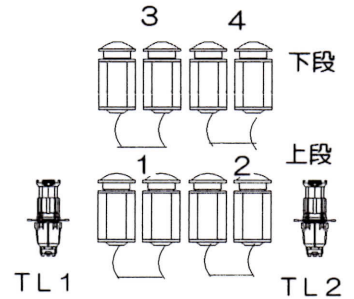

4G・5GRIKURI スーム内側20° -30° 外側15° -25°