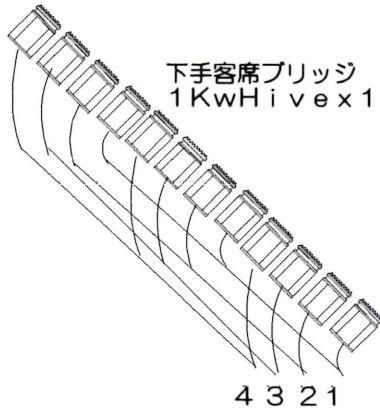

# 湘南台文化センター市民シアターホール照明回路図 前回り

下手FR 1KwMSC  
三台六色

上手FR 1KwMSC  
三台六色

丸茂マリオネットスター  
プリセット100本3段  
サブマスター20本2段(100ページ)  
COMOSデータ~JASCI変換入出力対応  
DMX入出力対応

下手客席ブリッジ  
1KwHivex12台

上手客席ブリッジ  
1KwHivex12台

センター客席ブリッジ1, 5kwMSC16台