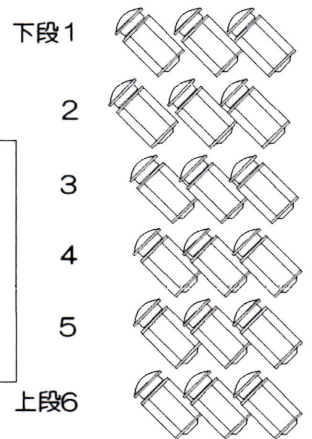

# 湘南台文化センター市民シアターホール照明回路図 前回り

下手FR 1KwMSC  
三台六色

上手FR 1KwMSC  
三台六色

丸茂マリオネットスター  
プリセット100本3段  
サブマスター20本2段(100ページ)  
COMOSデータ~JASCI変換入出力対応  
DMX入出力対応

下手客席ブリッジ  
1KwHivex12台

上手客席ブリッジ  
1KwHivex12台

センター客席ブリッジ1, 5kwMSC16台