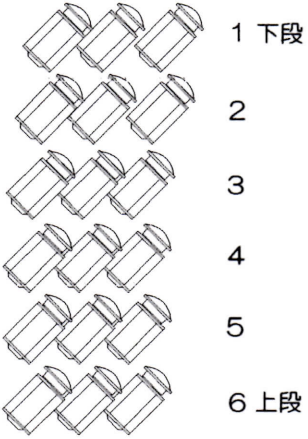

# 湘南台文化センター市民シアターホール照明回路図 前回り

下手FR 1KwMSC  
三台六色

上手FR 1KwMSC  
三台六色

丸茂マリオネットスター  
プリセット100本3段  
サブマスター20本2段(100ページ)  
COMOSデータ~JASCI変換入出力対応  
DMX入出力対応

下手客席ブリッジ  
1KwHivex12台

上手客席ブリッジ  
1KwHivex12台

センター客席ブリッジ1, 5kwMSC16台