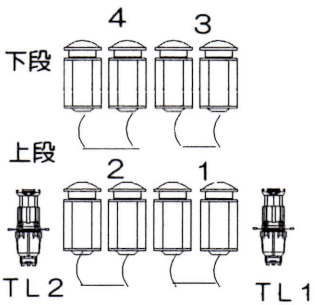

4GR調光室レベル1kwCSQ上下8台=16台