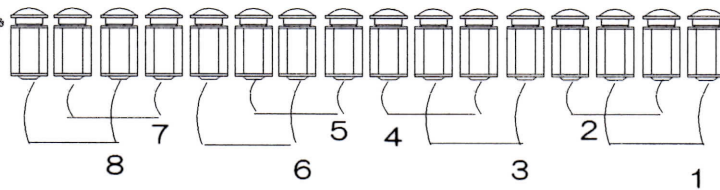

# 湘南台文化センター市民シアターホール照明回路図 前回り

下手FR 1KwMSC  
三台六色

上手FR 1KwMSC  
三台六色

丸茂マリオネットスター  
プリセット100本3段  
サブマスター20本2段(100ページ)  
COMOSデータ~JASCI変換入出力対応  
DMX入出力対応

下手客席ブリッジ  
1KwHivex12台

上手客席ブリッジ  
1KwHivex12台

センター客席ブリッジ1, 5kwMSC16台