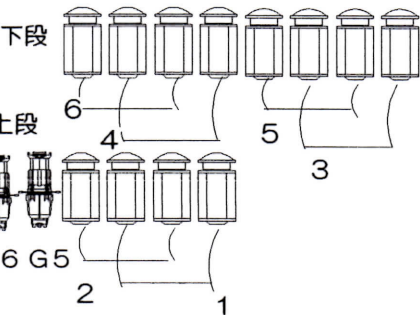

5GRピンレベル1, 5kwMSC上下12台=24台