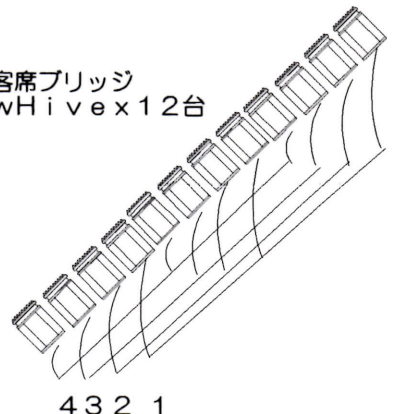

# 湘南台文化センター市民シアターホール照明回路図 前回り

下手FR 1KwMSC  
三台六色

上手FR 1KwMSC  
三台六色

丸茂マリオネットスター  
プリセット100本3段  
サブマスター20本2段(100ページ)  
COMOSデータ~JASCI変換入出力対応  
DMX入出力対応

下手客席ブリッジ  
1KwHivex12台

上手客席ブリッジ  
1KwHivex12台

センター客席ブリッジ1, 5kwMSC16台