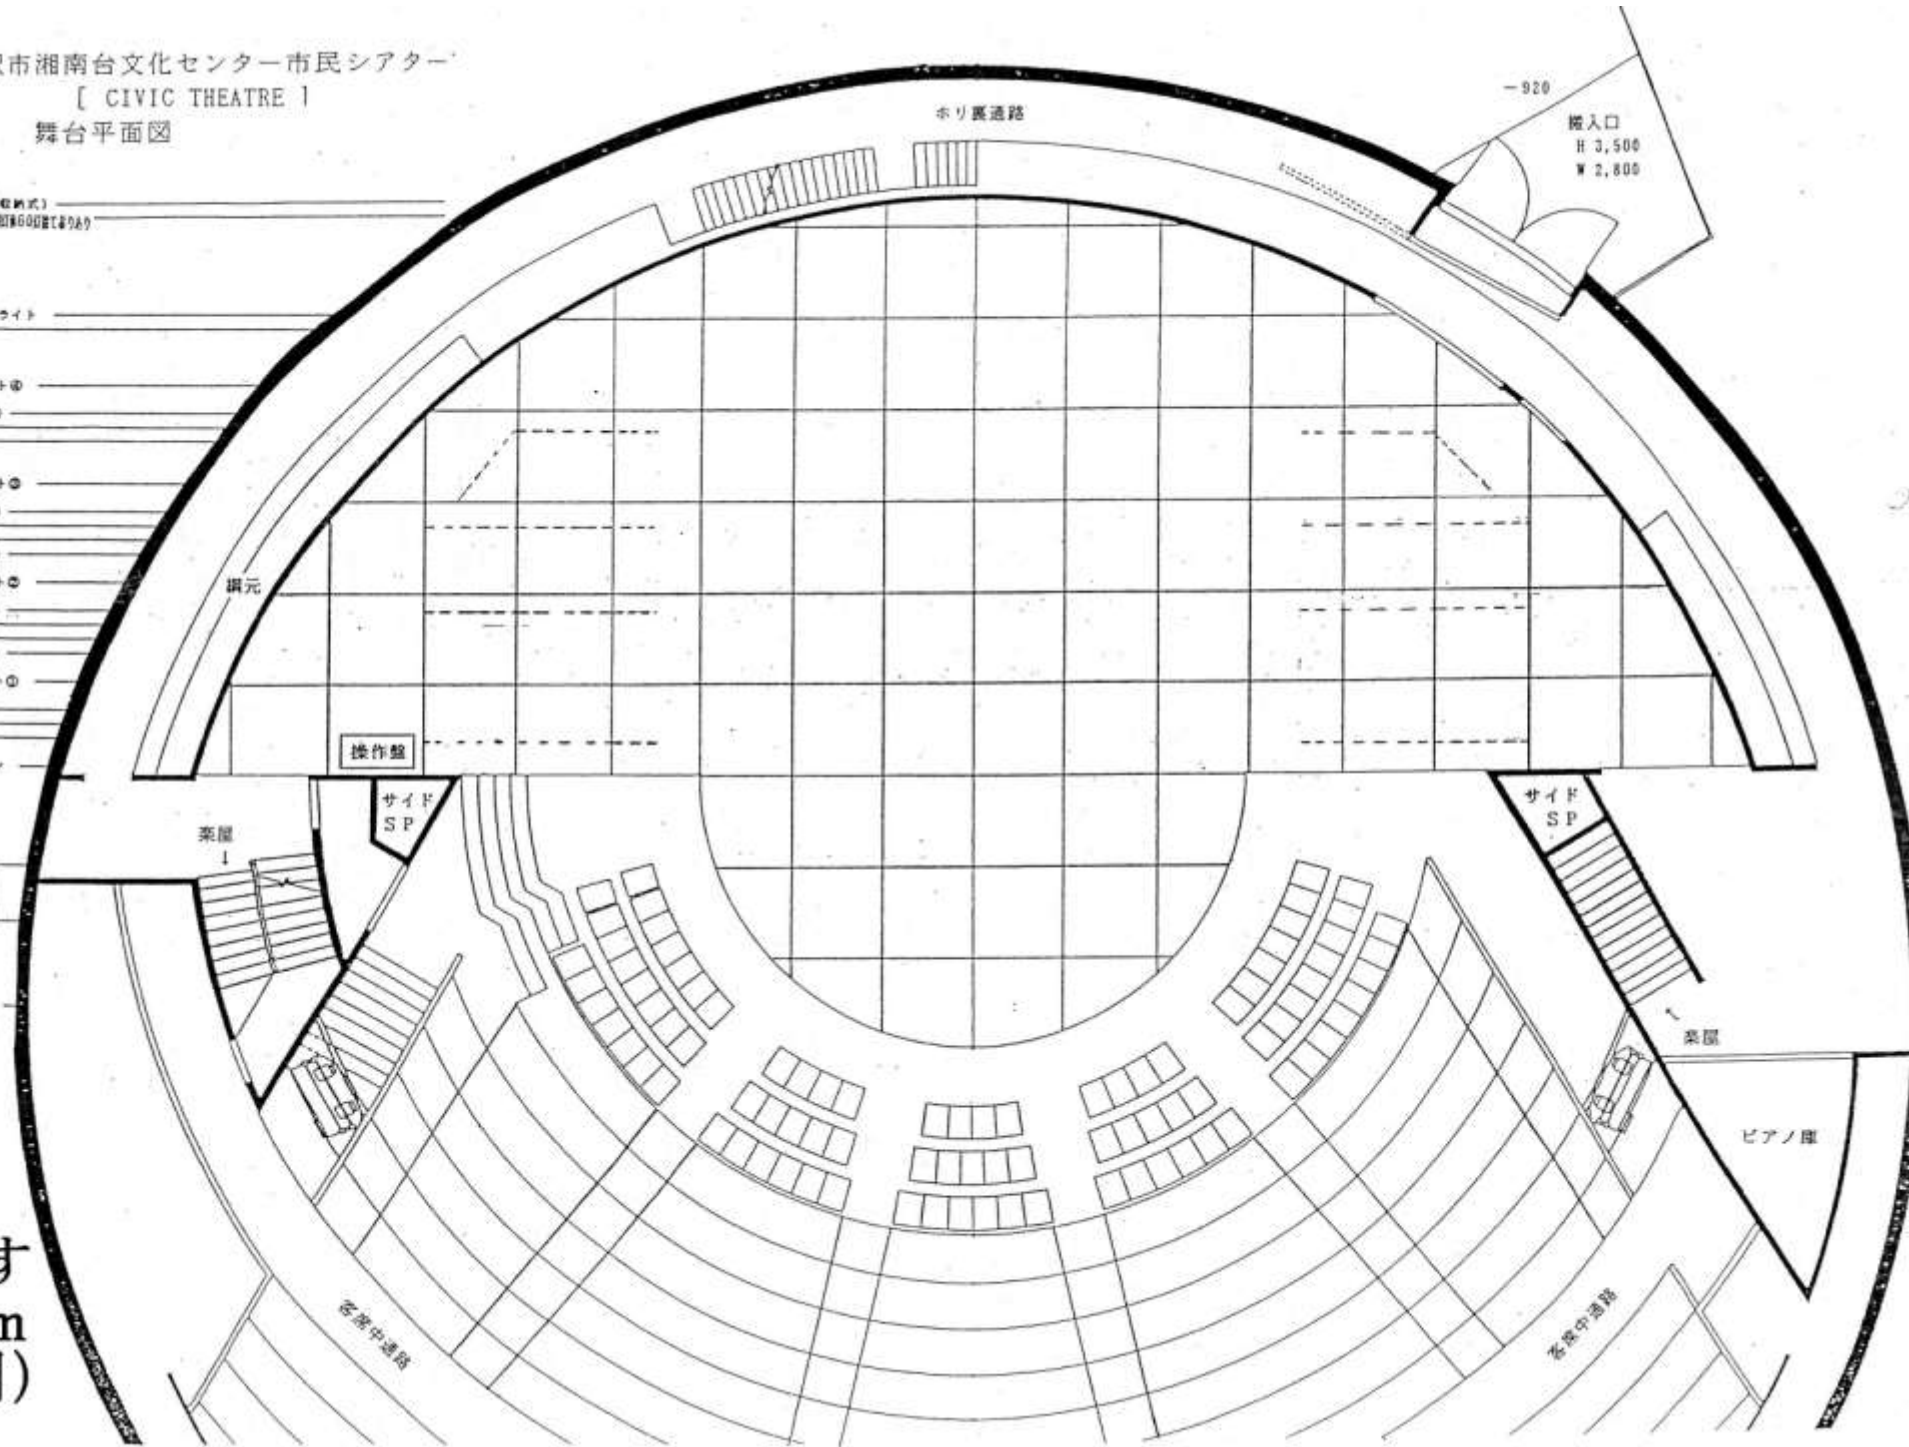

藤沢市湘南台文化センター市民シアター
 [CIVIC THEATRE]
 舞台平面図

- キョウゴトキ (上手取柄式)
 バナラマバトン 500×1000×1000
- フッパーホリゾンタルライト
 -文字幕
- レスペンションライト
- 【幕バトン】(手動)
 【幕】(引舞)
 -文字幕
- レスペンションライト
- 【幕バトン】(手動)
 【幕】(引舞)
 -文字幕
 【幕バトン】(電動)
 レスペンションライト
- 【幕バトン】(電動)
 【幕】(引舞)
 -文字幕
 【幕バトン】(電動)
 レスペンションライト
- リーダーライト
 -文字幕
 幕取
- ロセニアムカーテン
- ピーカートラス
- ロセニアムライト

-920
 観入口
 H 3,500
 W 2,800

1ます
 1.8m
 (1間)