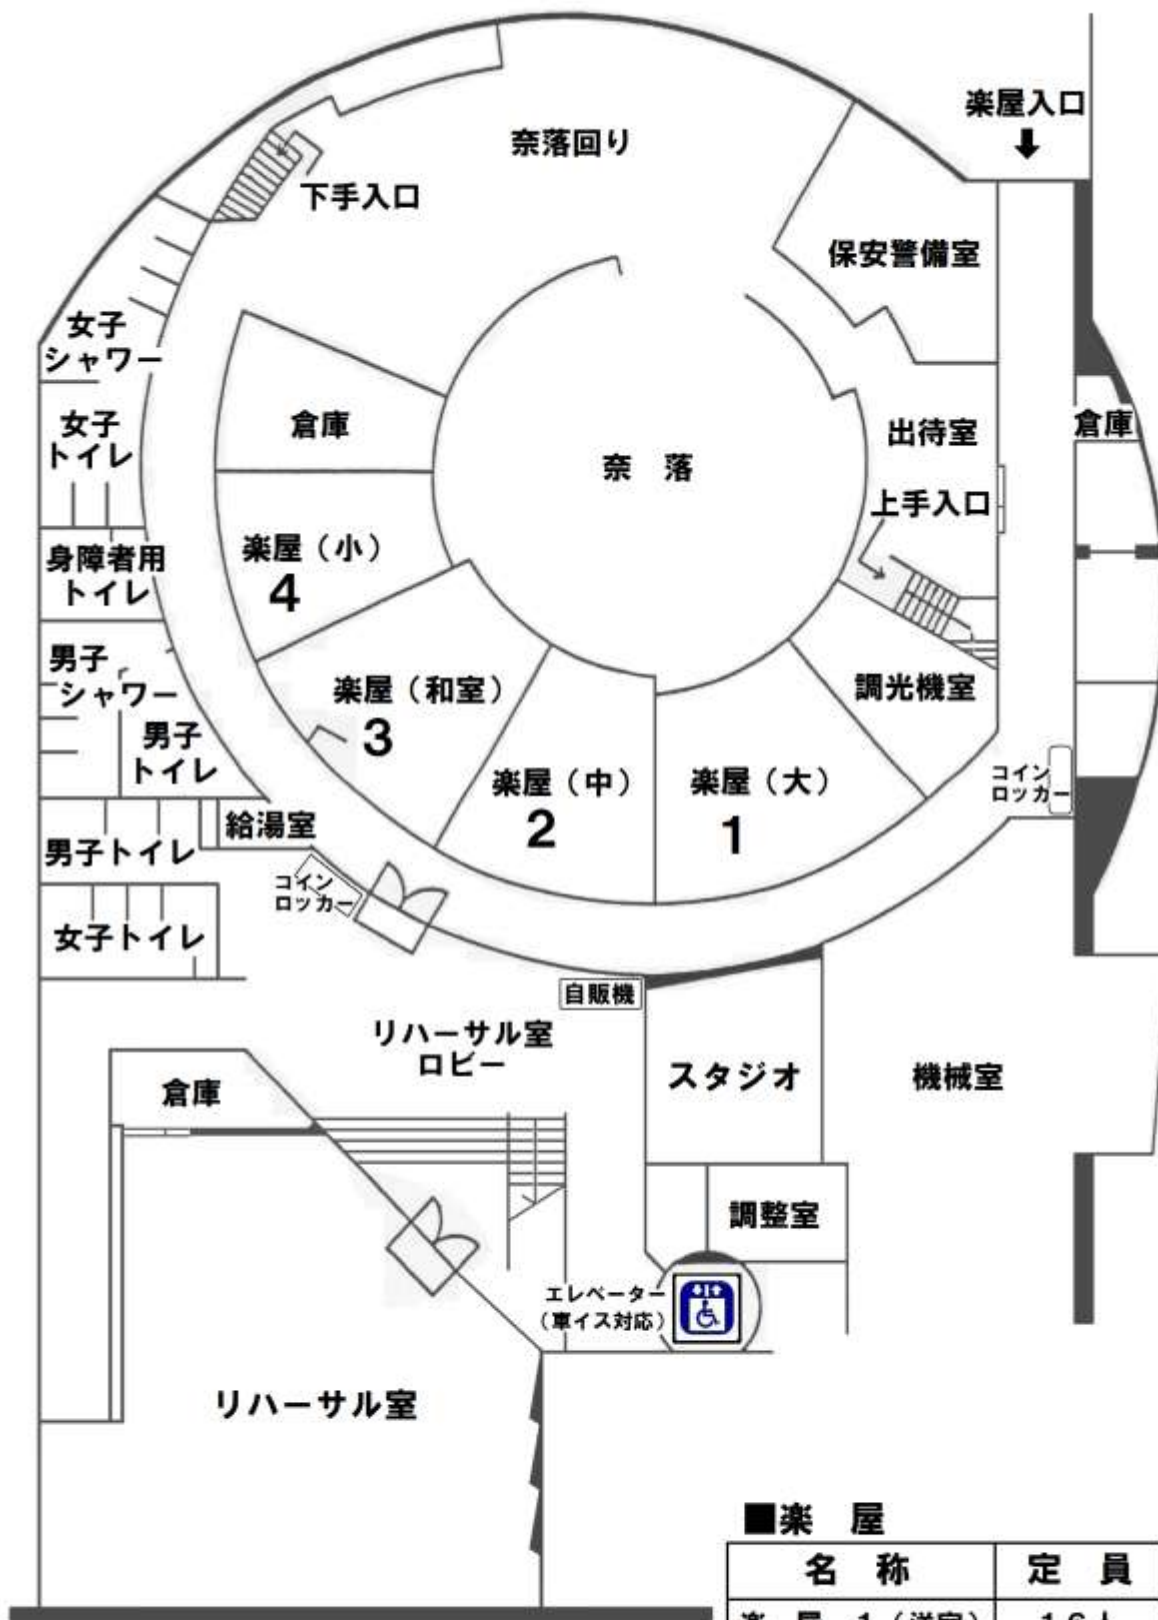

市民シアター 地下1階
楽屋・リハーサル室 平面図

■楽屋

名称	定員	面積
楽屋 1 (洋室)	16人	39.39㎡
楽屋 2 (洋室)	12人	32.25㎡
楽屋 3 (和室)	6畳・8畳	37.63㎡
楽屋 4 (洋室)	8人	24.62㎡
浴室・シャワールーム	男女各3人	