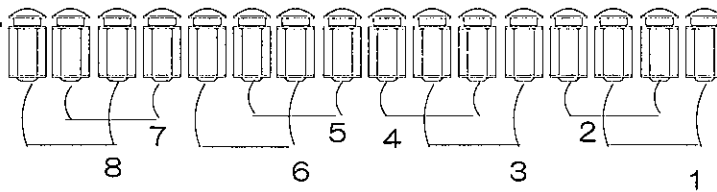

# 湘南台文化センター市民シアターホール照明回路図 前回り

丸茂マリオネットスター  
プリセット100本3段  
サブマスター20本2段(100ページ)  
COMOSデータ~JASC11変換入出力対応  
DMX入出力対応

センター客席ブリッジ1, 5kwMSC16台

4GR調光室レベル1 kwCSQ上下8台=16台

4G・5GRIKURIズーム内側20° -35° 外側15° -25°

5GRピンレベル1, 5kwMSC上下12台=24台