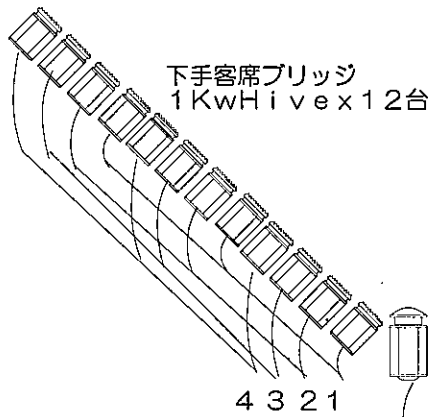

# 湘南台文化センター市民シアターホール照明回路図 前回り

丸茂マリオネットスター  
プリセット100本3段  
サブマスター20本2段(100ページ)  
COMOSデータ~JASC11変換入出力対応  
DMX入出力対応

センター客席ブリッジ1, 5kwMSC16台

4GR調光室レベル1 kwCSQ上下8台=16台

4G・5GRIKURIズーム内側20° -35° 外側15° -25°

5GRピンレベル1, 5kwMSC上下12台=24台