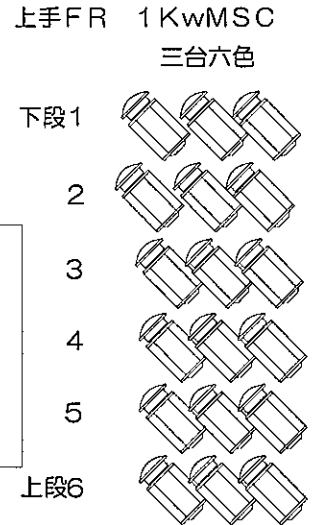

# 湘南台文化センター市民シアターホール照明回路図 前回り

丸茂マリオネットスター  
プリセット100本3段  
サブマスター20本2段(100ページ)  
COMOSデータ~JASC11変換入出力対応  
DMX入出力対応

センター客席ブリッジ1, 5kwMSC16台

4GR調光室レベル1 kwCSQ上下8台=16台

4G・5GRIKURIズーム内側20° -35° 外側15° -25°

5GRピンレベル1, 5kwMSC上下12台=24台