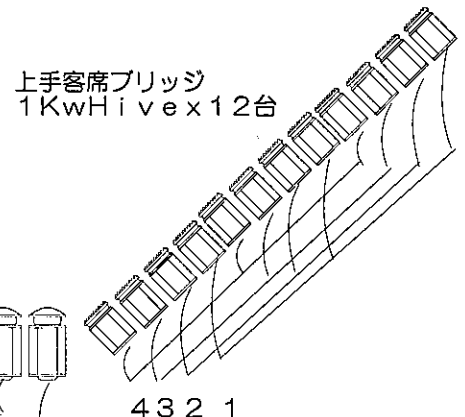

# 湘南台文化センター市民シアターホール照明回路図 前回り

丸茂マリオネットスター  
プリセット100本3段  
サブマスター20本2段(100ページ)  
COMOSデータ~JASC11変換入出力対応  
DMX入出力対応

センター客席ブリッジ1, 5kwMSC16台

4GR調光室レベル1 kwCSQ上下8台=16台

4G・5GRIKURIズーム内側20° -35° 外側15° -25°

5GRピンレベル1, 5kwMSC上下12台=24台