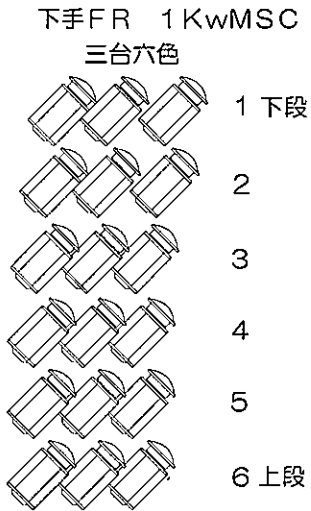

# 湘南台文化センター市民シアターホール照明回路図 前回り

丸茂マリオネットスター  
プリセット100本3段  
サブマスター20本2段(100ページ)  
COMOSデータ~JASC11変換入出力対応  
DMX入出力対応

センター客席ブリッジ1, 5kwMSC16台

4GR調光室レベル1 kwCSQ上下8台=16台

4G・5GRIKURIズーム内側20° -35° 外側15° -25°

5GRピンレベル1, 5kwMSC上下12台=24台