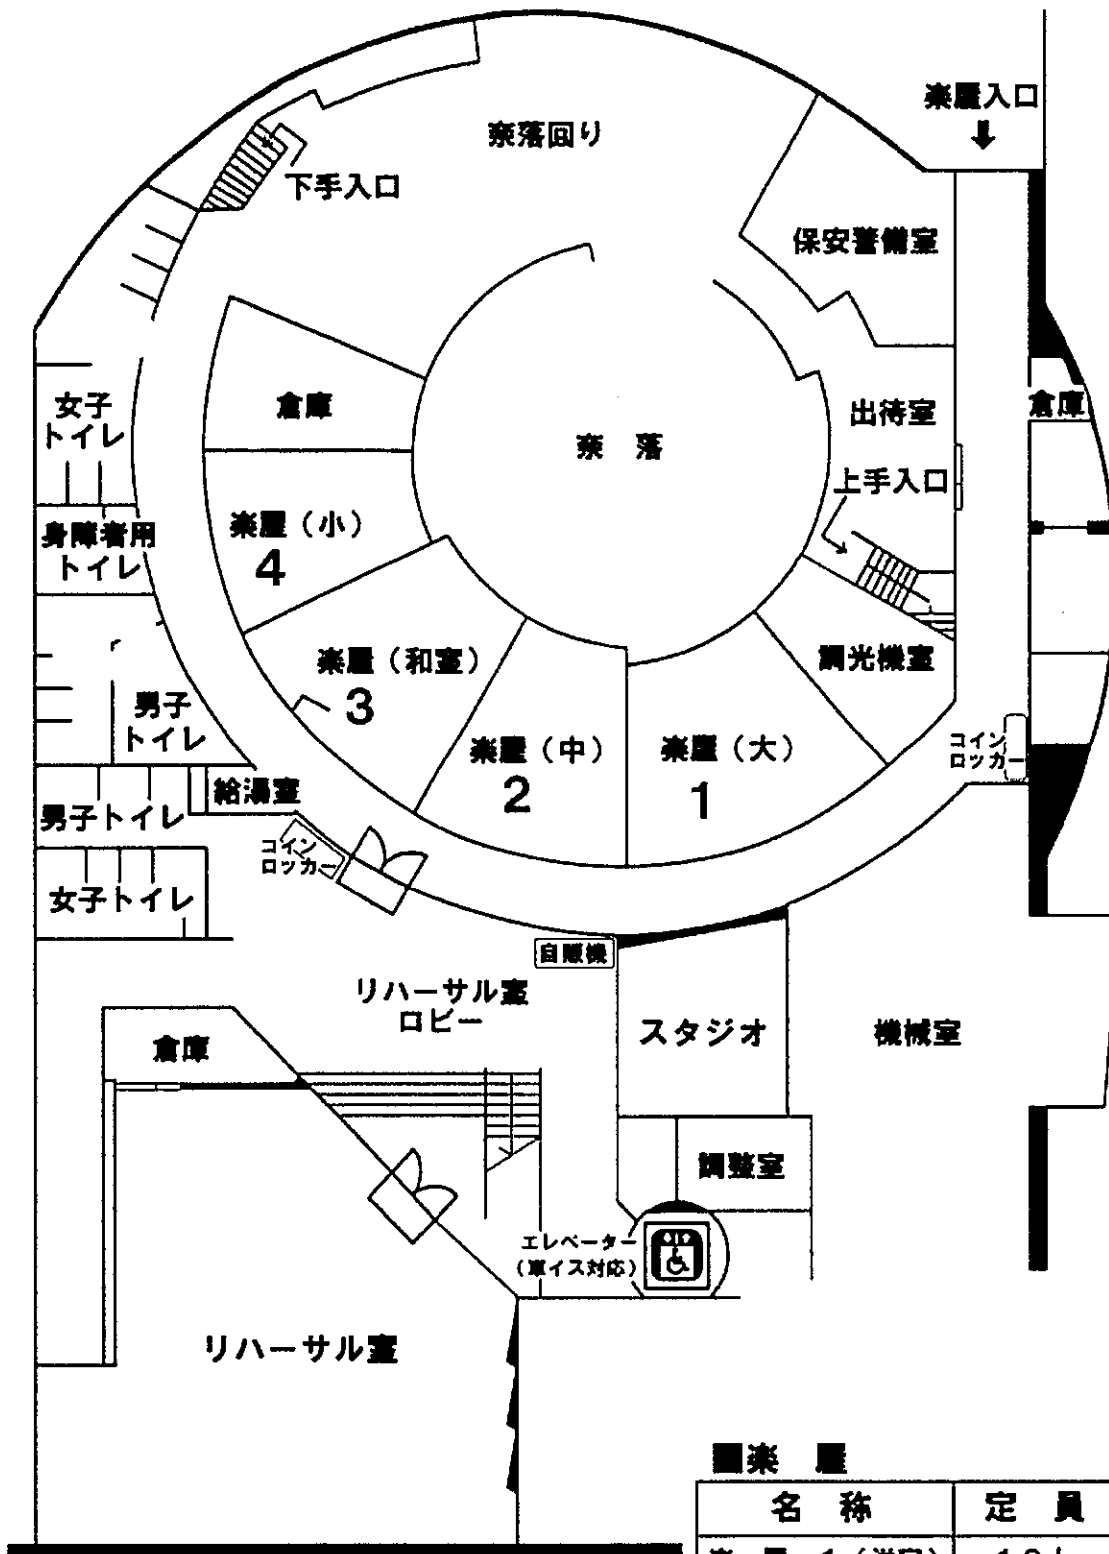

市民シアター 地下1階
楽屋・リハーサル室 平面図

楽屋

名称	定員	面積
楽屋 1 (洋室)	16人	39.39㎡
楽屋 2 (洋室)	12人	32.25㎡
楽屋 3 (和室)	6畳・8畳	37.63㎡
楽屋 4 (洋室)	8人	24.62㎡